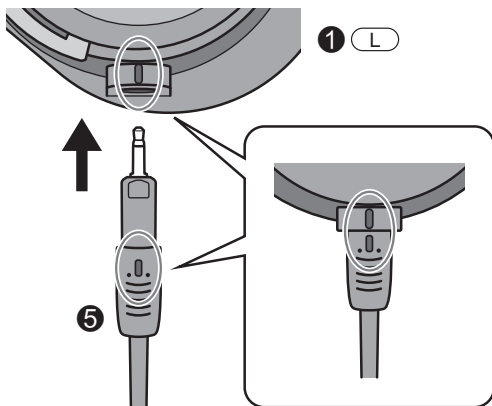

耳機使用方法

如插圖所示對齊標記，並牢固地插入麥克風，直到聽到喀噠聲為止。

1. 如插圖所示接上隨附的麥克風。
2. 將所要連接的裝置音量調到最小，然後才將耳機連接至該裝置。