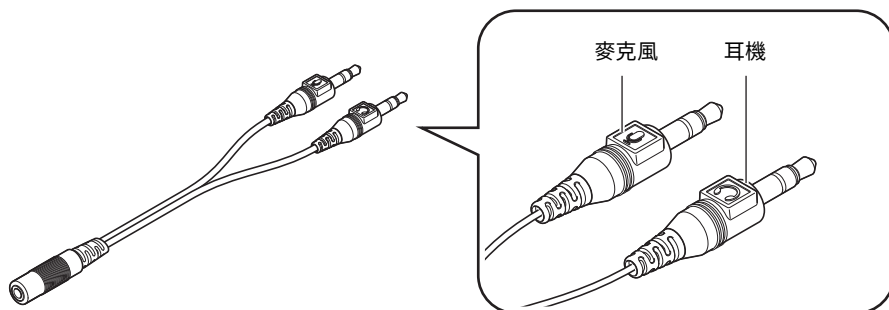

規格

- 頻率響應： 20 Hz – 20,000 Hz
- 阻抗： 35 Ω
- 聲壓級： 94.4 dB/mW
- 麥克風： 駐極體電容式麥克風
- 接頭： ø 3.5 mm 立體聲迷你插頭，4 極 (CTIA)
- 纜線： 2 m
- 重量： 約 240 g (不含纜線)

* 本使用說明書的內容為出版時最新的技術規格。請至 Yamaha 網站下載最新版本的使用說明書。

配件

- 使用說明書 (本文件) ×1
- 麥克風 ×1
- 耳機音訊分接線 ×1