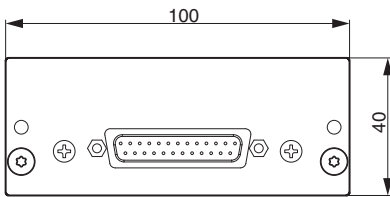

尺寸

單位：mm
外觀顏色的 Munsell 近似值：N2.25

* 本使用說明書的內容為出版時最新的技術規格。請至 Yamaha 網站下載最新版本的使用說明書。