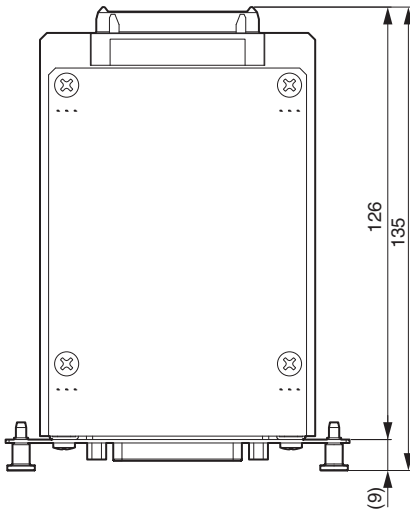

100 mm x 40 mm x 135 mm，0.2 kg

尺寸

單位：mm
外觀顏色的 Munsell 近似值：N2.25

* 本使用說明書的內容為出版時最新的技術規格。請至 Yamaha 網站下載最新版本的使用說明書。

ADDRESS LIST

NORTH AMERICA

CANADA

Yamaha Canada Music Ltd.
135 Milner Avenue, Toronto, Ontario,
M1S 3R1, Canada
Tel: +1-416-298-1311