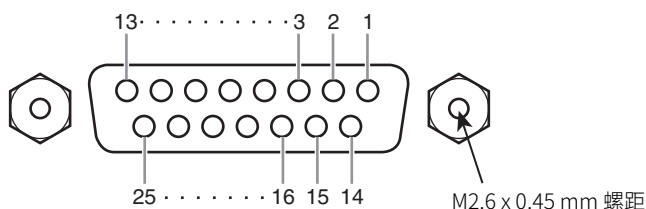

Yamaha 環保標章

Yamaha 環保標章旨在證明產品具備優異的環保特性。相較於舊型的 Mini-YGDAI 介面卡，本產品的尺寸縮小了 36%。

組件名稱及功能

① [AES/EBU]

此為 25 孔的 D-sub 機殼接口，用於傳輸 / 接收 AES/EBU 訊號 (8 輸入 / 8 輸出)。輸入聲道內建取樣率轉換器。

此接口的針腳配置如下：

訊號	輸入聲道				輸出聲道				Open (開路)	GND (接地)	
	1-2	3-4	5-6	7-8	1-2	3-4	5-6	7-8			
針腳	正	1	2	3	4	5	6	7	8	9, 11	10, 12, 13, 22, 23, 24, 25
	負	14	15	16	17	18	19	20	21		