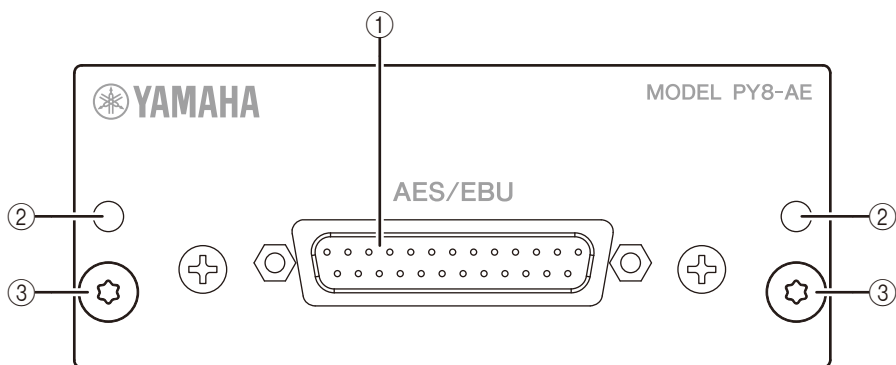

感謝您選購 Yamaha PY8-AE !

為發揮本產品的最佳效能，請在開始使用前先閱讀本說明書。閱讀完畢後，請妥善保存本說明書。

適用對象

使用者需具備必要之技能，能夠操作即將裝入本產品之主機，方可使用本產品。

預定用途

您可以將此產品安裝於主機內部，以擴充其 I/O (輸入 / 輸出) 連接埠。

配件

使用說明書 (本文件)

Yamaha 環保標章

Yamaha 環保標章旨在證明產品具備優異的環保特性。相較於舊型的 Mini-YGDAI 介面卡，本產品的尺寸縮小了 36%。

組件名稱及功能

① [AES/EBU]

此為 25 孔的 D-sub 機殼接口，用於傳輸 / 接收 AES/EBU 訊號 (8 輸入 / 8 輸出)。輸入聲道內建取樣率轉換器。

此接口的針腳配置如下：

訊號	輸入聲道				輸出聲道				Open (開路)	GND (接地)	
	1-2	3-4	5-6	7-8	1-2	3-4	5-6	7-8			
針腳	正	1	2	3	4	5	6	7	8	9, 11	10, 12, 13, 22, 23, 24, 25
	負	14	15	16	17	18	19	20	21		

② 螺絲孔

這些螺絲孔可用來將本產品固定於主機上。請使用主機隨附的螺絲來固定本產品。如未正確固定本產品，可能會導致零部件故障或無法運作。

③ 把手

如要從主機中取出 PY 介面卡，請握住這些把手，同時將介面卡朝您的方向拉出。

規格

通用規格

取樣頻率範圍

	音質	最低	類型	最高	單位
輸出	44.1 kHz、48 kHz、88.2 kHz、96 kHz	- 200	-	+200	ppm
輸入 (SRC 關閉)	44.1 kHz、48 kHz、88.2 kHz、96 kHz	- 200	-	+200	ppm
輸入 (SRC 開啟)	-	40	-	102	kHz