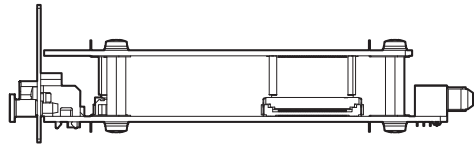

尺寸

單位：mm
外觀顏色的 Munsell 近似值：N2.25

* 本使用說明書的內容為出版時最新的技術規格。請至 Yamaha 網站下載最新版本的使用說明書。