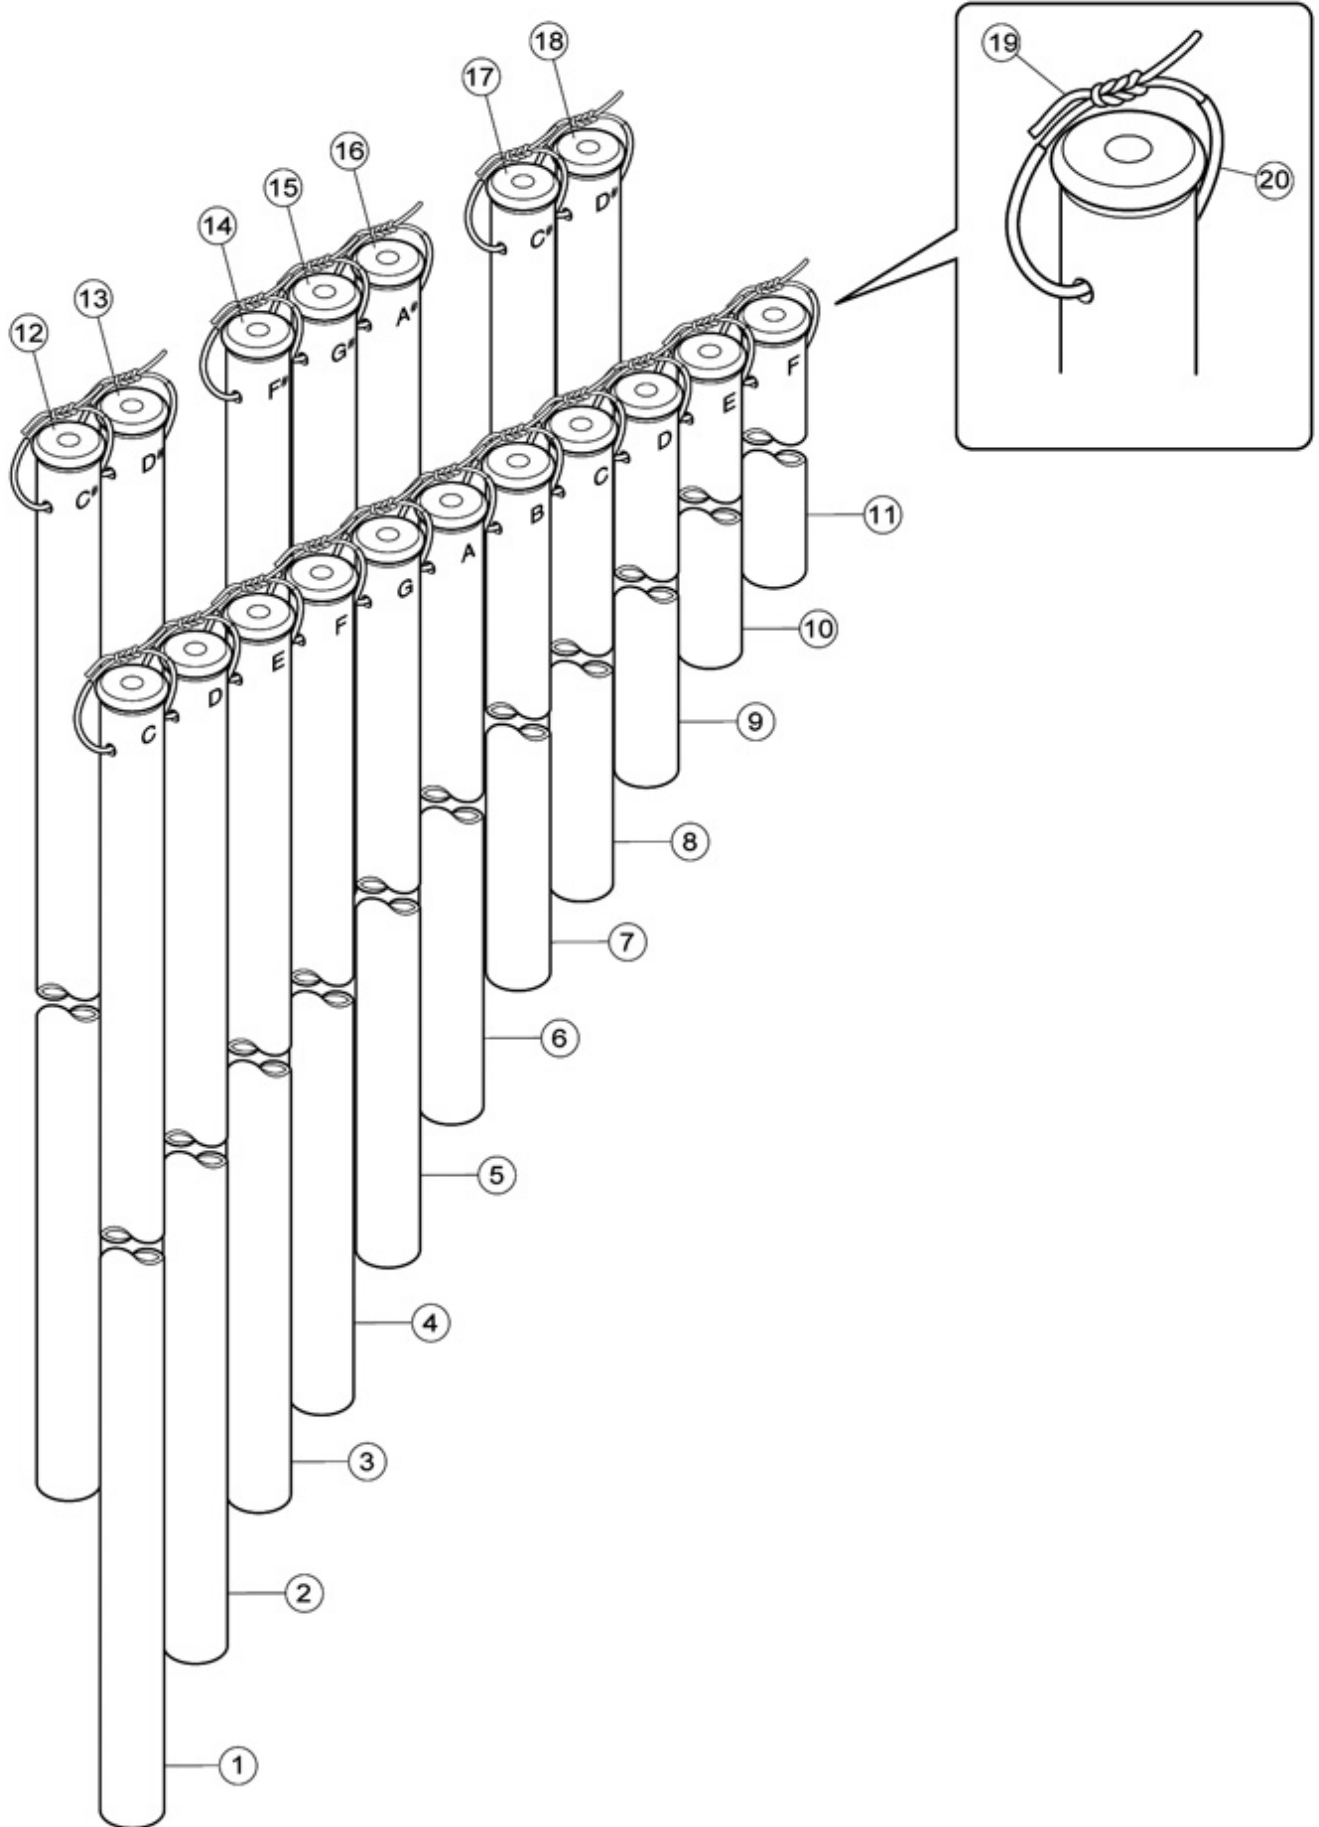

Model Name : DC9160

CHIME HANGER ASSEMBLY

DG9180, DG9150  
DG9190, DG9160

DAMPER BOX ASSEMBLY

BASE & CROSS BAR ASSEMBLIES

DG9180, DG9150  
DG9190, DG9160