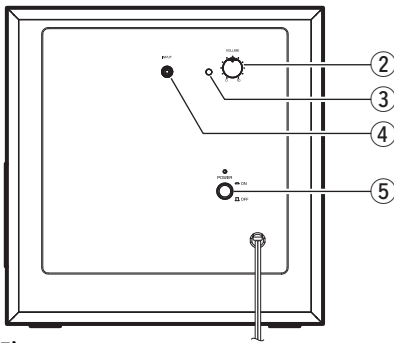

## 포함된 부속 품목

□ 사용설명서 (본 책자) x1

□ PHONE-RCA 케이블 x1

## 각 부분의 명칭

전면

후면

- ① 트위스트 플래어 포트**  
풍부한 저음을 출력합니다.
- ② [VOLUME] 컨트롤**  
음량을 조절합니다. 컨트롤을 시계 방향으로 돌리면 음량이 증가하고 시계 반대 방향으로 돌리면 감소합니다.
- ③ 전원 표시등**  
[POWER] 스위치가 ON으로 설정되면 녹색으로 켜지고 OFF로 설정되면 꺼집니다.
- ④ (악기로부터의) [INPUT] 단자**  
악기의 OUTPUT [L/L+R] 잭과 같은 악기 출력 잭으로 서브우퍼를 연결합니다.  
(자세한 내용은 "연결"을 참조하십시오.)
- ⑤ [POWER] 스위치**  
이 스위치를 눌러 ON 위치(■)로 설정하면 서브우퍼의 전원이 켜집니다. 이 스위치를 다시 눌러 OFF 위치(■)로 설정하면 서브우퍼의 전원이 꺼집니다.