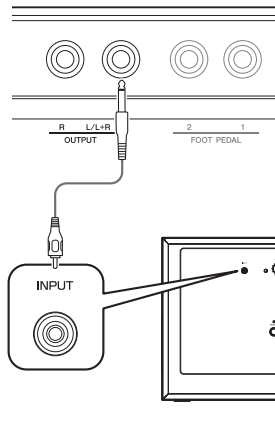

연결

포함된 PHONE-RCA 케이블을 사용하여 악기의 OUTPUT [L/L+R] 잭과 같은 출력 잭을 본 서브우퍼의 [INPUT] 단자로 연결합니다.

그림과 같이 전원 코드를 연결하십시오.

주의

본 서브우퍼를 악기에 연결하기 전에 먼저 모든 부품의 전원을 끄십시오. 또한 모든 부품의 전원을 켜고 끄기 전에 음량은 모두 최소(0)로 설정하십시오. 그렇지 않으면 기계 손상, 감전 또는 영구적인 청력 손실이 발생할 수 있습니다.

주

본 서브우퍼는 독립 OUTPUT 잭이 있는 악기에만 사용할 수 있습니다. [PHONES/OUTPUT]과 같은 다른 악기 출력 잭은 본 서브우퍼에 연결할 수 없습니다.

악기

주
사용자 악기의 실제 잭과 단자가 본 사용설명서의 것과 동일하지 않을 수 있습니다.

문제 해결

본 기기가 제대로 작동하지 않는 경우 아래의 차트를 참조하십시오.

아래에 제시된 지침이 도움이 되지 않거나 발생한 문제가 아래에 나열되어 있지 않은 경우, 기기의 전원을 끄고 전원 코드를 뽑은 다음 Yamaha 공식 구입처나 서비스 센터에 연락하십시오.

문제	원인	해결책
[POWER] 스위치가 ON 위치로 설정되어 있지만 전원이 공급되지 않습니다.	전원 플러그가 단단하게 연결되지 않았습니니다.	단단하게 연결합니다.
소리가 나지 않습니다.	음량이 최소로 설정되어 있습니다.	음량을 높입니다.
	연결부에 결함이 있거나 제대로 연결되어 있지 않습니다.	단단히 연결합니다.
음향이 왜곡됩니다.	음량이 너무 큼니다.	기기의 음량 수준을 줄입니다.
	본 서브우퍼의 음량이 너무 높게 설정되었습니다.	서브우퍼 [VOLUME] 컨트롤을 시계 반대 방향으로 돌려 음량을 낮춥니다.
노이즈가 발생합니다.	연결부에 결함이 있거나 제대로 연결되어 있지 않습니다.	단단히 연결되었는지 확인하거나 다른 케이블을 사용합니다.
전원을 켜거나 끌 때마다 스피커에서 '핑'하는 소리가 납니다.	서브우퍼와 악기의 켜기/끄기 순서가 제대로 지켜지지 않았습니니다.	4페이지 "[POWER] 스위치"에 관한 주의사항에 설명된 순서대로 서브우퍼와 악기의 전원을 켜거나 끕니다.

사양

드라이버	20 cm 콘 우퍼 비자기 차폐식
앰프 출력(100Hz, 5 Ω, 10% THD)	50 W
다이내믹 출력	100 W, 5 Ω
주파수 응답	28 Hz~200 Hz
전원	AC 220 V, 60 Hz
전력 소비	40 W
크기(W × H × D)	291 mm × 292 mm × 341 mm
중량	8.5 kg

* 본 설명서의 내용은 발행일 현재 최신 사양을 기준으로 하고 있습니다. 최신 설명서를 가져오려면 Yamaha 웹사이트에 접속 후 해당 설명서 파일을 다운로드 받으십시오. 제품 사양, 장비 또는 별도로 판매되는 선택 품목은 지역에 따라 변경될 수 있으므로, 해당 지역의 Yamaha 구입처에 문의하시기 바랍니다.