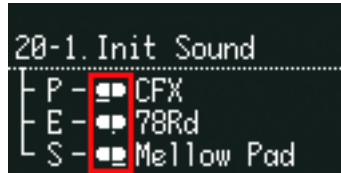

새로 추가된 SETTINGS 파라미터: “Mono/Poly” 및 “Portamento”

Mono/Poly

[SETTINGS] 버튼 → [Sound] → 설정할 Voice 섹션 선택 → [Mono/Poly]

“Mono/Poly”는 각 Voice 섹션(“Piano”, “E.Piano”, “Sub”)에서 선택할 수 있습니다.
“Mono”로 설정하면  아이콘이 상단 화면의 섹션 이름(P, E, S) 우측에 표시됩니다.

Portamento

[SETTINGS] 버튼 → [Sound] → 설정할 Voice 섹션 선택 → [Portamento]

“Mono/Poly”를 “Mono”로 설정한 경우에만 “Portamento”를 설정할 수 있습니다.

주

포르타멘토 이펙트는 일부 음색(어쿠스틱 피아노, 일렉트릭 피아노 등)에는 적용되지 않습니다.

기능 이름	설명
Switch	포르타멘토 이펙트를 적용할지(On) 또는 적용하지 않을지(Off) 결정합니다. 기본값: Off
Time	포르타멘토 이펙트가 음 간 피치를 변경하는 데 소요되는 시간(속도)을 결정합니다. 설정: 0 - 127 기본값: 64
Mode	건반 연주 방식에 따라 포르타멘토 이펙트를 어떻게 적용할지 결정합니다. <ul style="list-style-type: none">• Full-time: 포르타멘토 이펙트가 항상 적용됩니다.• Fingered: 레가토 기법(이전 건반을 여전히 누른 상태에서 다른 건반 연주)을 사용할 때에만 포르타멘토 이펙트가 적용됩니다. 기본값: Full-time
Time Mode	포르타멘토 피치 변화에 대한 시간 표준을 결정합니다. <ul style="list-style-type: none">• Rate: 피치가 음향(음) 간 거리에 해당하는 속도로 변합니다. 두 음향 간 피치가 멀리 떨어질수록 시간이 길어집니다.• Time: 두 음향 간 피치 거리와는 상관없이 특정 시간 동안 피치가 변합니다. 기본값: Rate

새로 추가된 SETTINGS 파라미터: “Pan”

[SETTINGS] 버튼 → [Sound] → 설정할 Voice 섹션 선택 → [Pan]

“Pan”은 각 Voice 섹션(“Piano”, “E.Piano”, “Sub”)에서 선택할 수 있으며 L63 ~ C ~ R63 범위에서 설정할 수 있습니다.

“C” 이외의 다른 값으로 설정하면 스플릿 표시에 막대가 표시됩니다.