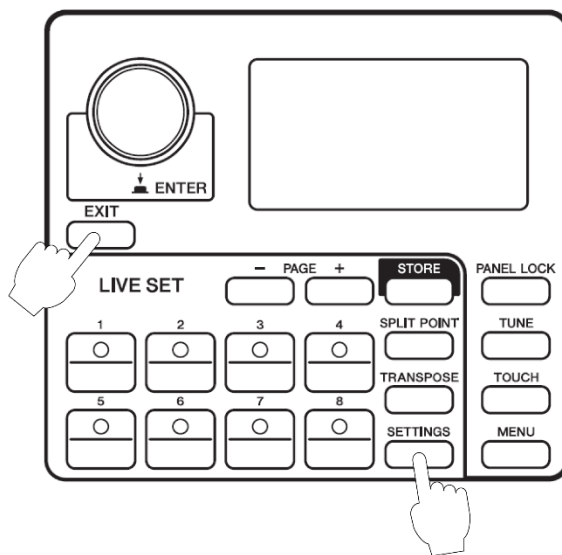

[EXIT] + [SETTINGS] 버튼을 사용하여 현재 Live Set Sound 초기화

[EXIT] + [SETTINGS]

이제 [EXIT] 버튼과 [SETTINGS] 버튼을 모두 눌러 현재 Live Set Sound를 초기화할 수 있습니다. 현재 데이터만 초기화됩니다. 이전에 저장된 데이터는 초기화되지 않습니다.

새로 추가된 Voice

이번 CP 업데이트로 30개의 Voice가 새로 추가됩니다( ).

Voice 목록

섹션	카테고리	번호	음색	CC 번호	
PIANO	Grand Piano	01	CFX	1	
		02	Imperial	2	
		03	S700	3	
		04	Digi Piano	4	
		05	C7	58	
	Upright Piano	01	U1	5	
		02	SU7	6	
	CP	01	CP80 1	7	
		02	CP80 2	8	
	Layered Piano	01	Piano Strings	9	
		02	Piano Synth	10	
E.PIANO	Rd	01	78Rd	11	
		02	75Rd Funky	12	
		03	73Rd	13	
		04	67Rd Dark	59	
		05	67Rd Bright	60	
	Wr	01	Wr Warm	14	
		02	Wr Bright	15	
		03	Wr Wide	61	
	Clv	01	Clavi B	16	
		02	Clavi S	17	
		03	Harpichord	18	
	DX	01	DX Legend	19	
		02	DX Woody	20	
		03	DX FTine	21	
		04	DX 7 II	22	
		05	DX Mellow	23	
		06	DX Crisp	24	
	SUB	Pad/Strings	01	Mellow Pad	25
			02	Spectrum	26
03			Back Pad	27	
04			Air Choir	28	
05			Natural Str	29	
06			Warm Strings	30	
07			OB Strings	31	
08			Section Str	32	
09			Fat Saw Pad	62	
10			Noble Pad	63	
11			Pop Pad	64	
12			Analog Pad	65	
13			Itopia	66	
14			Marcato Str	67	
15			Slow Str	68	
16			Tape Str	69	
17			Oct Syn Str	70	
Organ		01	Bright Bars	33	
		02	Click Organ	34	
		03	Draw Organ 1	35	
		04	All Bars Out	36	
		05	Draw Organ 2	37	
		06	60s Combo	38	
		07	Compact	39	
		08	Panther	40	
		09	Pipe Organ 1	41	
		10	Pipe Organ 2	42	
Chromatic Perc.		01	Glocken	43	
		02	Vibraphone	44	
		03	Xylophone	45	
		04	Marimba	46	
		05	Brightness	47	
		06	Jazz Vibes	71	
		07	Marimba 2	72	
08	Kalimba	73			
09	Heaven Bell	74			
10	Nice Bell	48			
11	Stack Bell	49			

섹션	카테고리	번호	음색	CC 번호
SUB	Others	01	Syn Lead 1	50
		02	Syn Lead 2	51
		03	Syn Bass	52
		04	E.Bass	53
		05	A.Bass	54
		06	Steel Gt	55
		07	Clean Gt	56
		08	Syn Brass	57
		09	Sine Lead	75
		10	Sync Saw	76
		11	Dirty Hook	77
		12	Classic Mini	78
		13	Funky Mini	79
		14	Nu Mini	80
		15	80s Pop Bass	81
		16	Sub Bass	82
		17	Unison Bass	83
		18	Finger Bass	84
		19	Brass	85
		20	Syn Brass 2	86
		21	OB Brass 1	87
		22	OB Brass 2	88
		23	Jazz Flute	89
		24	Tape Flute	90
		25	Harmonica	91