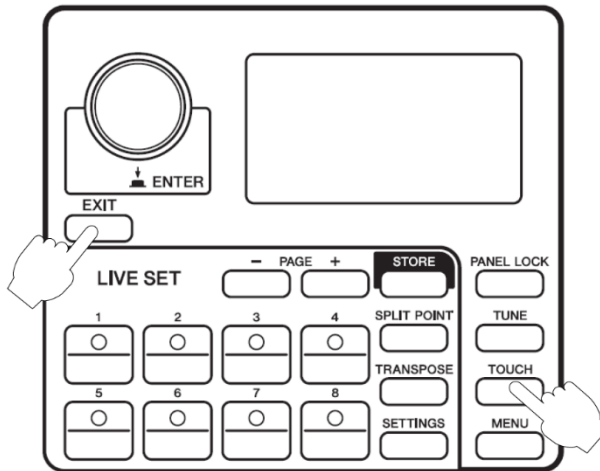

항상된 작동성

작동 시작 시의 설정도 새로 변경된 설정과 함께 화면에 표시됩니다.

Name 화면에서 [ENTER]를 누르면 설정을 저장할지 여부를 묻는 팝업이 나타납니다. Live Set 이름만 설정된 상태에서 “Store”를 선택하여 Store 화면으로 이동하거나 “Do not store now”를 선택하여 Home 화면으로 돌아갑니다.

주
“Do not store now”를 선택하면 Live Set 이름이 저장되지 않습니다. Live Set와 그 이름을 저장하려는 경우 Store(저장) 작업을 실행해야 합니다.

이제 [EXIT] 버튼과 [TOUCH] 버튼을 함께 누르면 Fixed Velocity 화면으로 이동할 수 있습니다.

이제 [SPLIT] 버튼과 원하는 건반을 함께 누르면 Split Point를 설정한 후 자동으로 화면을 종료할 수 있습니다.