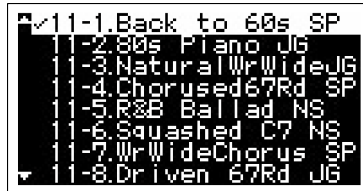

“Load Live Set Sound”를 선택할 때 다음 화면이 표시되면 CP에 불러오고 싶은 Live Set Sound를 선택할 수 있습니다. 파일이 현재 선택되어 있는 Live Set Sound에 불러오기되어 해당 Live Set Sound를 덮어씁니다. “Load All”을 선택하면 파일에 포함된 모든 Live Set Sound 데이터를 불러올 수 있습니다.