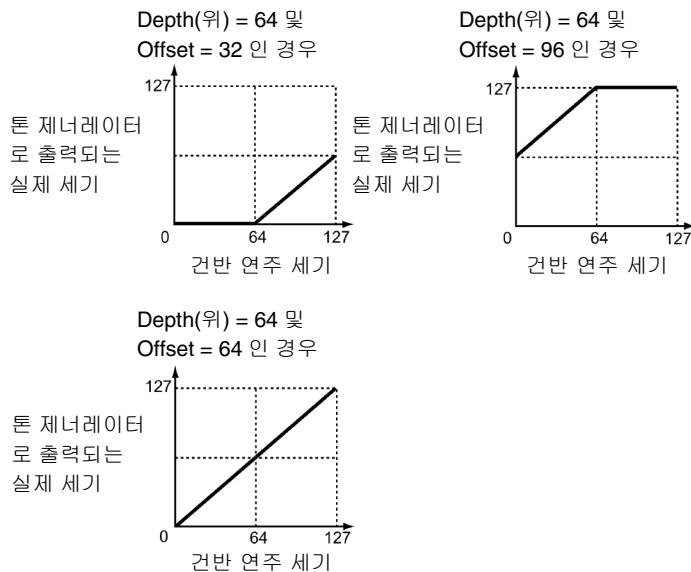

파라미터 이름		설명

Piano	Offset	이 파라미터는 현재 Voice 섹션에 대해 톤 제너레이터로 출력되는 모든 세기를 올리거나 내리는데 사용됩니다. 그래프에서와 같이 설정값에서 64를 차감하고 결과를 두 배로 하면 실제출력 속도 조절량을 결정할 수 있습니다. 그러나 이 결과 나타나는 출력 세기가 1 미만인 경우 값 1이 사용됩니다. 이와 비슷하게 출력 세기가 127보다 크면 값 127이 사용됩니다.

설정: 0~127

기본값: 64

E.Piano	Depth	(Piano Depth 에서 설명한 것과 동일한 기능)
	Offset	(Piano Offset 에서 설명한 것과 동일한 기능)
Sub	Depth	(Piano Depth 에서 설명한 것과 동일한 기능)
	Offset	(Piano Offset 에서 설명한 것과 동일한 기능)