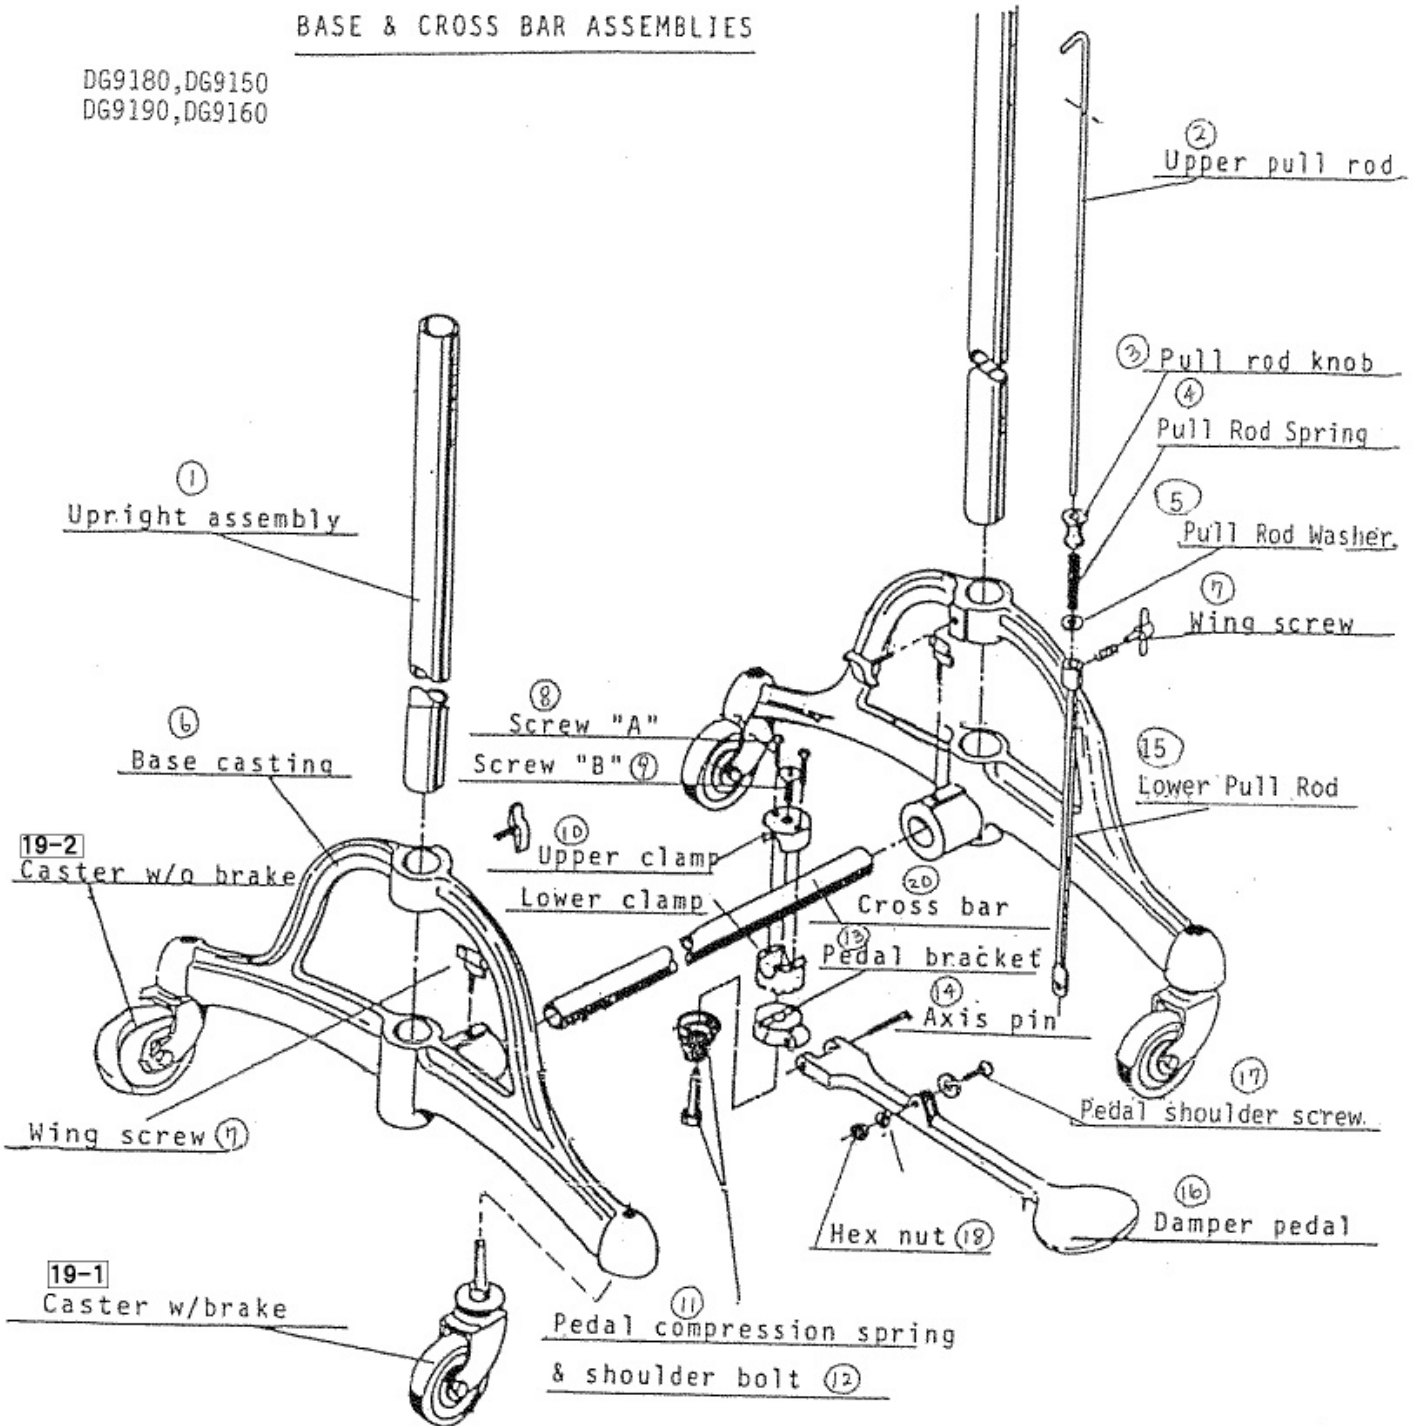

Model Name : DC9190

CHIME HANGER ASSEMBLY

DG9180, DG9150
DG9190, DG9160

DAMPER BOX ASSEMBLY

BASE & CROSS BAR ASSEMBLIES

DG9180, DG9150
DG9190, DG9160

Model Name : DC9190

Ref No.	Parts No.(ChangeNo.)	English Name	Minimum Delivery	Accept order or not
1	WJ574800	Sound Colum C52 DC9190B	1 PC	
1"	W9100030	DA5001 UPRIGHT ASSY DC-9190	1 PC	
1-55	WJ574800	Sound Colum C52 DC9190B	1 PC	
1-56	WJ574900	Sound Colum C#53 DC9190B	1 PC	
1-57	WJ575000	Sound Colum D54 DC9190B	1 PC	
1-58	WJ575100	Sound Colum D#55 DC9190B	1 PC	
1-59	WJ575200	Sound Colum E56 DC9190B	1 PC	
1-60	WJ575300	Sound Colum F57 DC9190B	1 PC	
1-61	WJ575400	Sound Colum F#58 DC9190B	1 PC	
1-62	WJ575500	Sound Column G59 DC-9190B	1 PC	
1-63	WJ575600	Sound Colum G#60 DC9190B	1 PC	
1-64	WJ575700	Sound Colum A61 DC9190B	1 PC	
1-65	WJ575800	Sound Colum A#62 DC9190B	1 PC	
1-66	WJ575900	Sound Colum B63 DC9190B	1 PC	
1-67	WJ576000	Sound Colum C64 DC9190B	1 PC	
1-68	WJ576100	Sound Colum C#65 DC9190B	1 PC	
1-69	WJ576200	Sound Colum D66 DC9190B	1 PC	
1-70	WJ576300	Sound Colum D#67 DC9190B	1 PC	
1-71	WJ576400	Sound Colum E68 DC9190B	1 PC	
1-72	WJ576500	Sound Colum F69 DC9190B	1 PC	
10	WJ576400	Sound Colum E68 DC9190B	1 PC	
10"-1	W9100039	UPPER PEDAL CLAMP DC-9190	1 PC	ORDER STOP
10"-2	W9100040	LOWER PEDAL CLAMP DC-9190	1 PC	ORDER STOP
10'	W9100096	Axis Pin	1 PC	ORDER STOP
11	WJ576500	Sound Colum F69 DC9190B	1 PC	
11"	W9100041	PEDAL COMP. SPRING DC-9190	1 PC	ORDER STOP
12	WJ574900	Sound Colum C#53 DC9190B	1 PC	
12"	W9100042	SHOULDER BOLT DC-9190	1 PC	
13	WJ575100	Sound Colum D#55 DC9190B	1 PC	
13"	W9100043	PEDAL BRACKET DC-9190	1 PC	
14	WJ575400	Sound Colum F#58 DC9190B	1 PC	
14"	W9100044	AXIS PIN DC-9190	1 PC	
15	WJ575600	Sound Colum G#60 DC9190B	1 PC	
15"	W9100045	LOWER PULL ROD DC-9190	1 PC	
16	WJ575800	Sound Colum A#62 DC9190B	1 PC	
16"	W9100002	DAMPER PEDAL DEAGAN 9190CHIME	1 PC	
17	WJ576100	Sound Colum C#65 DC9190B	1 PC	
17"	W9100046	PEDAL SHOLDER SCREW DC-9190	1 PC	
17'	W9100069	TOGGLE LINK ASS'Y DC9160,9190	1 PC	
18	WJ576300	Sound Colum D#67 DC9190B	1 PC	