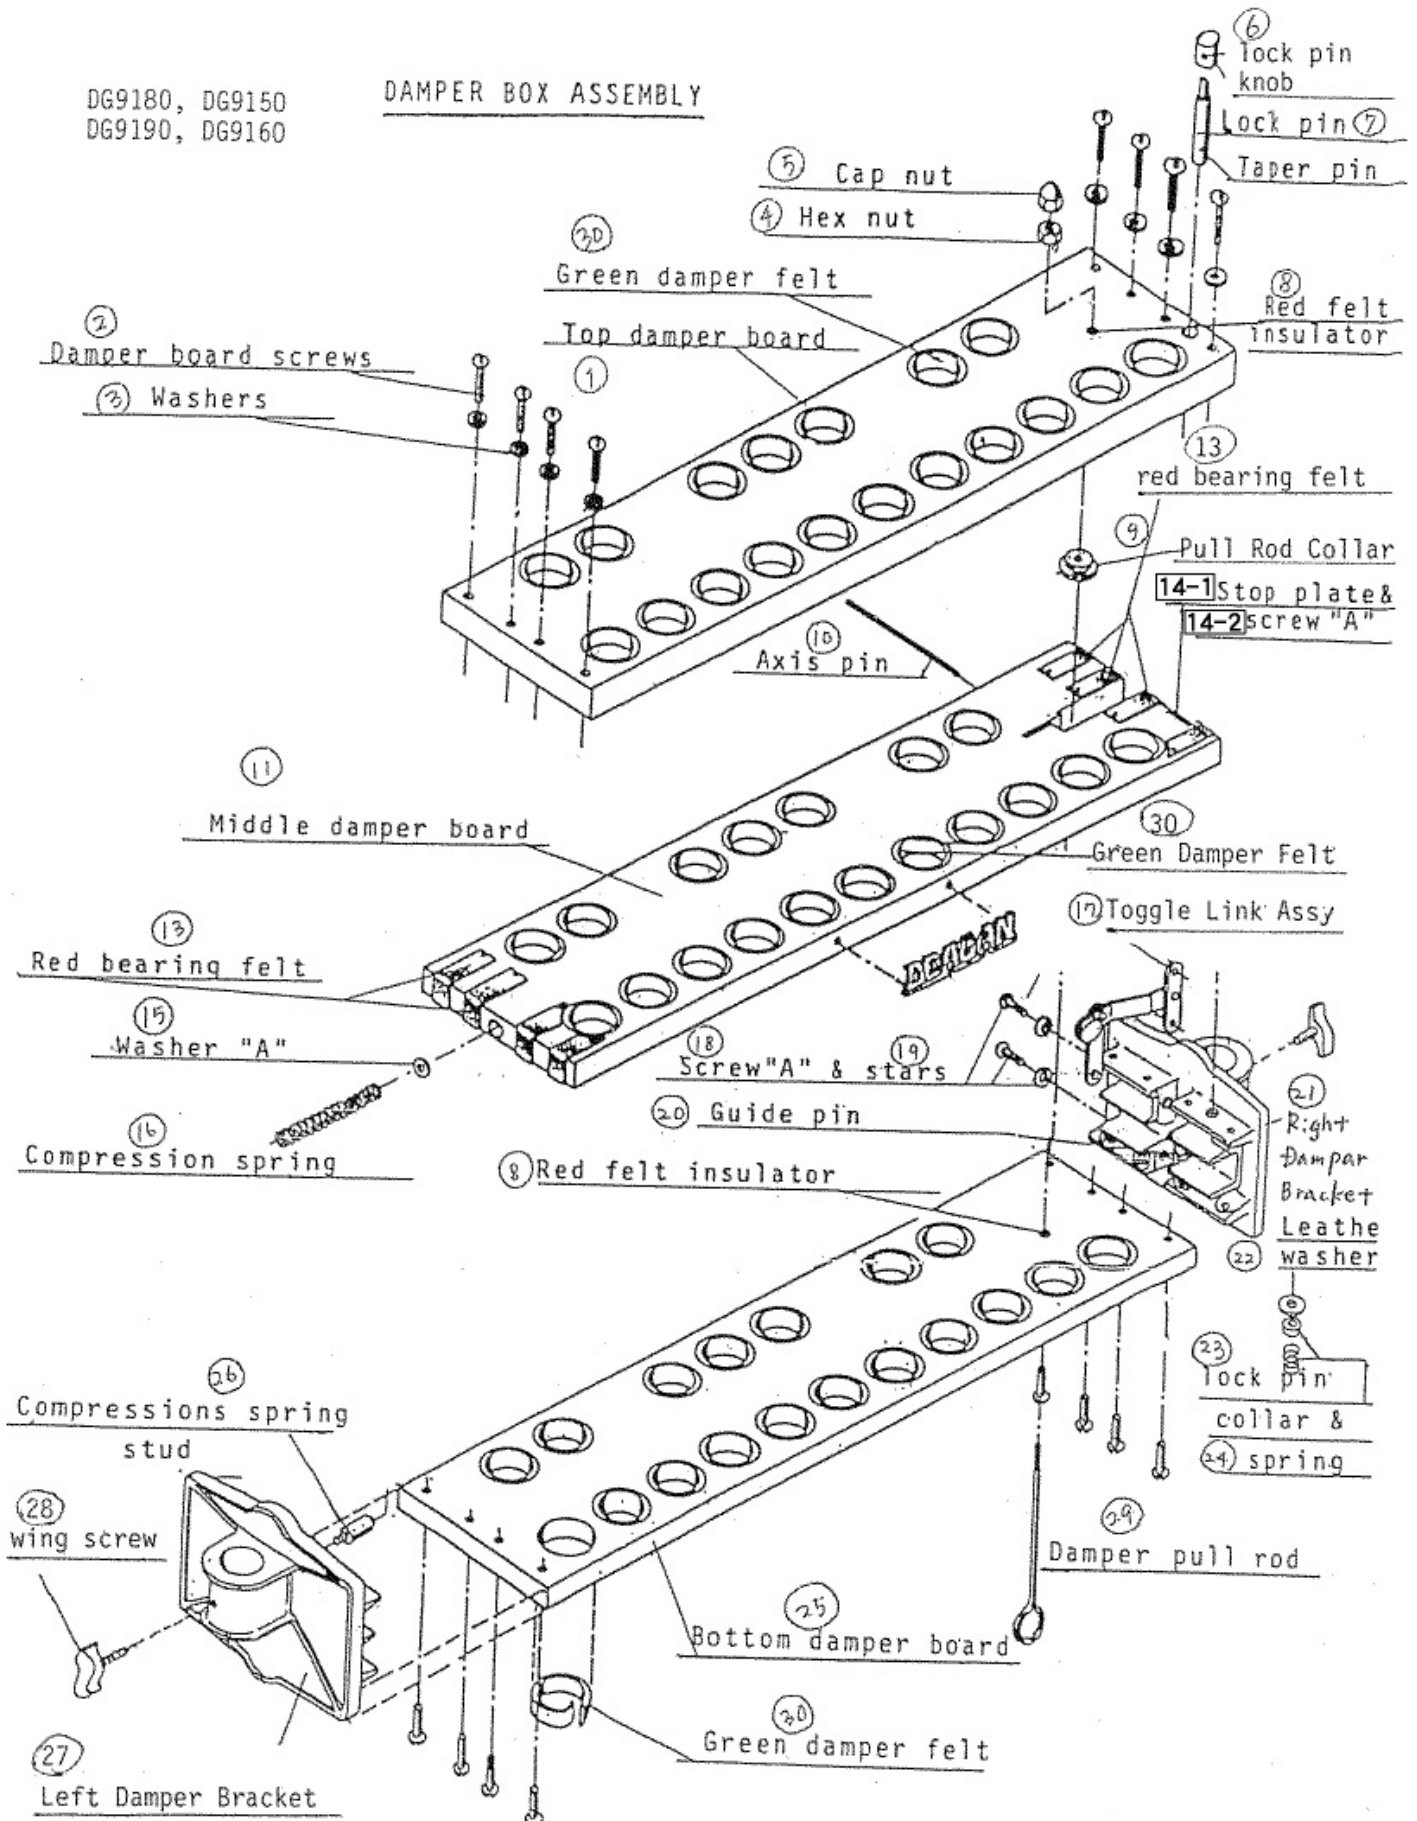

Model Name : DC9190

CHIME HANGER ASSEMBLY

DG9180, DG9150
DG9190, DG9160

DAMPER BOX ASSEMBLY

BASE & CROSS BAR ASSEMBLIES

DG9180, DG9150
DG9190, DG9160

Model Name : DC9190

Ref No.	Parts No.(ChangeNo.)	English Name	Minimum Delivery	Accept order or not
1	WJ574800	Sound Colum C52 DC9190B	1 PC	
1"	W9100030	DA5001 UPRIGHT ASSY DC-9190	1 PC	
1-55	WJ574800	Sound Colum C52 DC9190B	1 PC	
1-56	WJ574900	Sound Colum C#53 DC9190B	1 PC	
1-57	WJ575000	Sound Colum D54 DC9190B	1 PC	
1-58	WJ575100	Sound Colum D#55 DC9190B	1 PC	
1-59	WJ575200	Sound Colum E56 DC9190B	1 PC	
1-60	WJ575300	Sound Colum F57 DC9190B	1 PC	
1-61	WJ575400	Sound Colum F#58 DC9190B	1 PC	
1-62	WJ575500	Sound Column G59 DC-9190B	1 PC	
1-63	WJ575600	Sound Colum G#60 DC9190B	1 PC	
1-64	WJ575700	Sound Colum A61 DC9190B	1 PC	
1-65	WJ575800	Sound Colum A#62 DC9190B	1 PC	
1-66	WJ575900	Sound Colum B63 DC9190B	1 PC	
1-67	WJ576000	Sound Colum C64 DC9190B	1 PC	
1-68	WJ576100	Sound Colum C#65 DC9190B	1 PC	
1-69	WJ576200	Sound Colum D66 DC9190B	1 PC	
1-70	WJ576300	Sound Colum D#67 DC9190B	1 PC	
1-71	WJ576400	Sound Colum E68 DC9190B	1 PC	
1-72	WJ576500	Sound Colum F69 DC9190B	1 PC	
10	WJ576400	Sound Colum E68 DC9190B	1 PC	
10"-1	W9100039	UPPER PEDAL CLAMP DC-9190	1 PC	ORDER STOP
10"-2	W9100040	LOWER PEDAL CLAMP DC-9190	1 PC	ORDER STOP
10'	W9100096	Axis Pin	1 PC	ORDER STOP
11	WJ576500	Sound Colum F69 DC9190B	1 PC	
11"	W9100041	PEDAL COMP. SPRING DC-9190	1 PC	ORDER STOP
12	WJ574900	Sound Colum C#53 DC9190B	1 PC	
12"	W9100042	SHOULDER BOLT DC-9190	1 PC	
13	WJ575100	Sound Colum D#55 DC9190B	1 PC	
13"	W9100043	PEDAL BRACKET DC-9190	1 PC	
14	WJ575400	Sound Colum F#58 DC9190B	1 PC	
14"	W9100044	AXIS PIN DC-9190	1 PC	
15	WJ575600	Sound Colum G#60 DC9190B	1 PC	
15"	W9100045	LOWER PULL ROD DC-9190	1 PC	
16	WJ575800	Sound Colum A#62 DC9190B	1 PC	
16"	W9100002	DAMPER PEDAL DEAGAN 9190CHIME	1 PC	
17	WJ576100	Sound Colum C#65 DC9190B	1 PC	
17"	W9100046	PEDAL SHOLDER SCREW DC-9190	1 PC	
17'	W9100069	TOGGLE LINK ASS'Y DC9160,9190	1 PC	
18	WJ576300	Sound Colum D#67 DC9190B	1 PC	