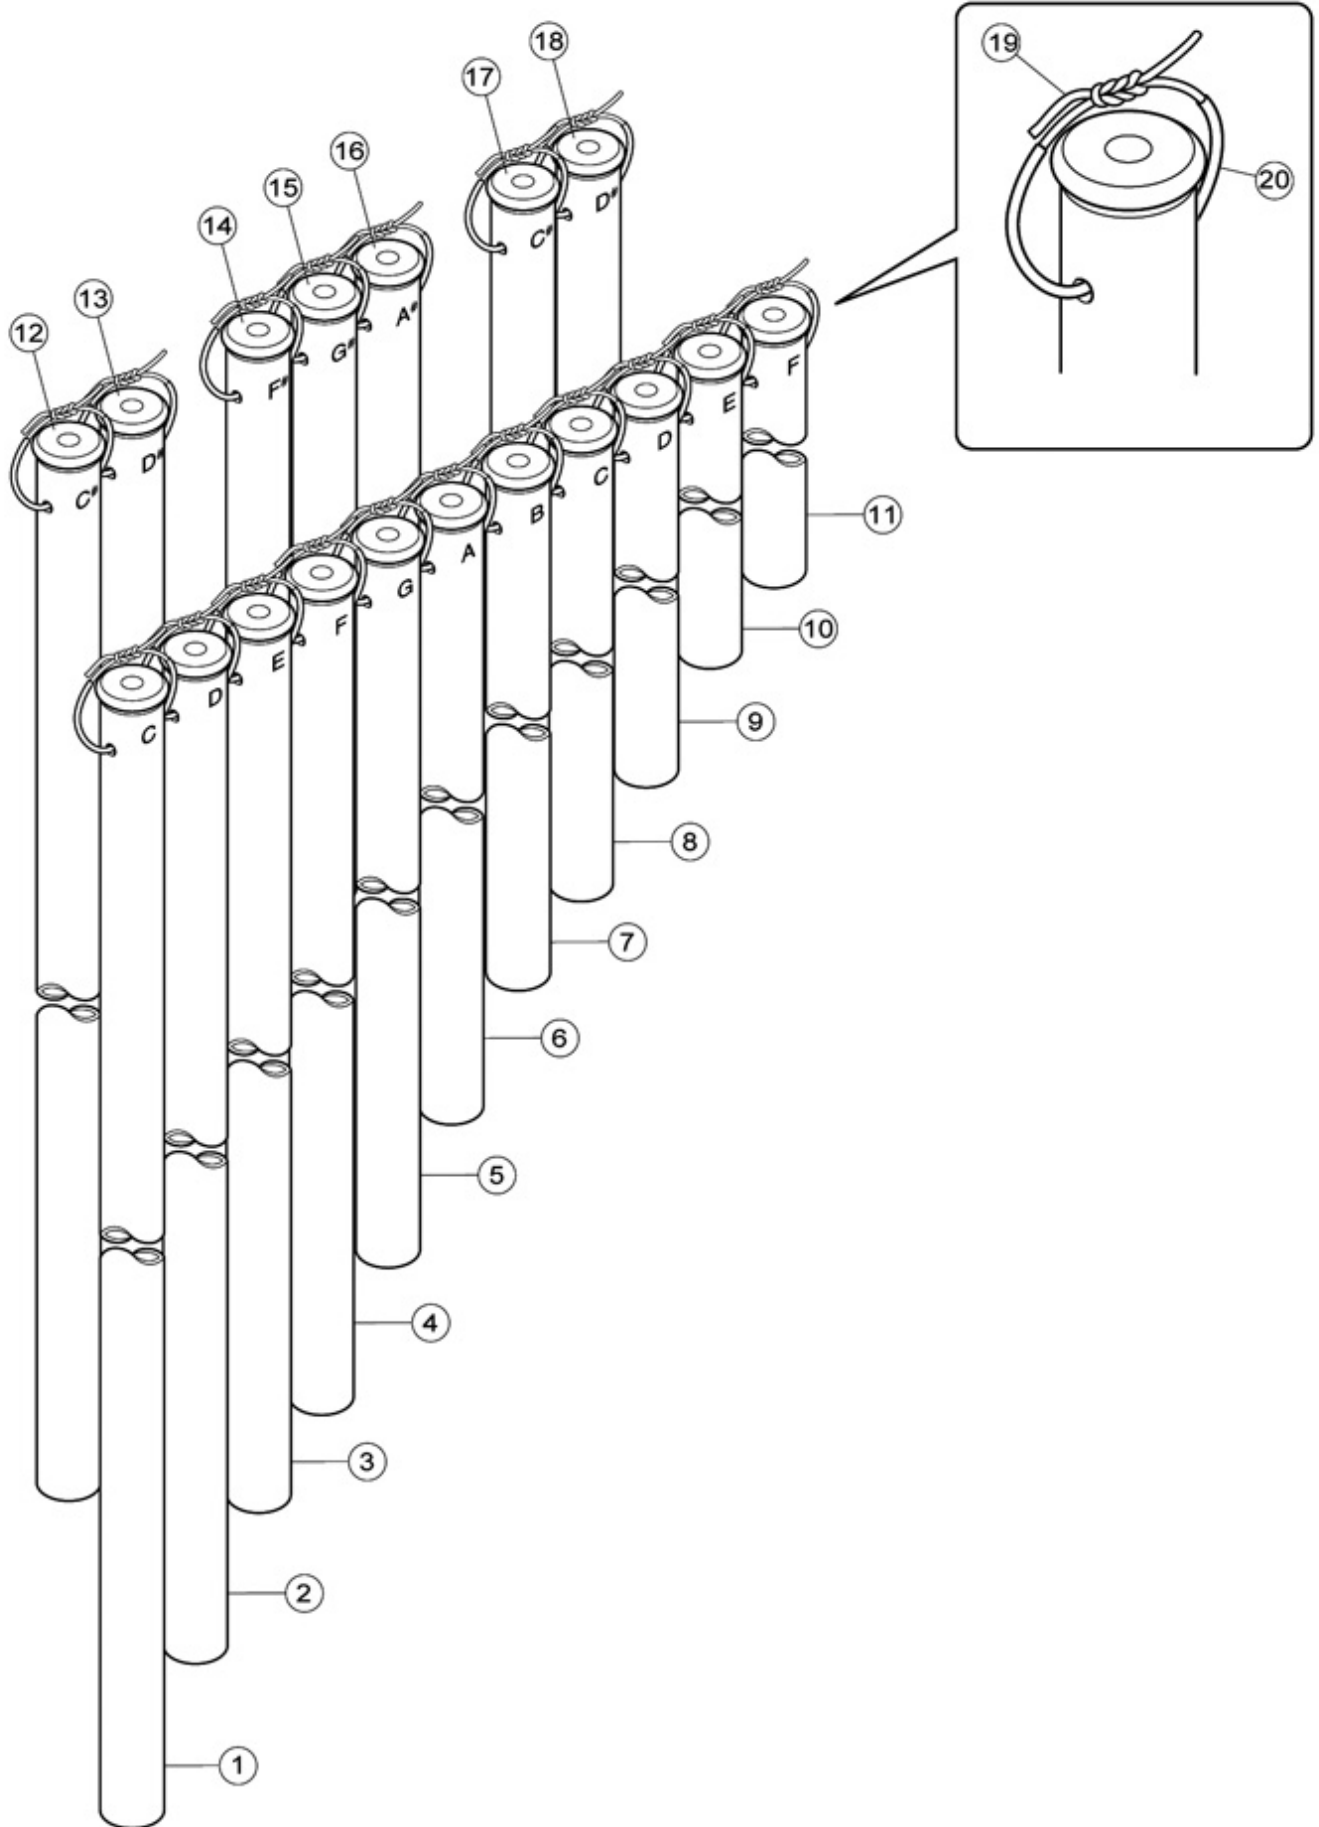

Model Name : DC9190

CHIME HANGER ASSEMBLY

DG9180, DG9150
DG9190, DG9160

DAMPER BOX ASSEMBLY

BASE & CROSS BAR ASSEMBLIES

DG9180, DG9150
DG9190, DG9160

Model Name : DC9190

Ref No.	Parts No.(ChangeNo.)	English Name	Minimum Delivery	Accept order or not
1	WJ574800	Sound Colum C52 DC9190B	1 PC	
1"	W9100030	DA5001 UPRIGHT ASSY DC-9190	1 PC	
1-55	WJ574800	Sound Colum C52 DC9190B	1 PC	
1-56	WJ574900	Sound Colum C#53 DC9190B	1 PC	
1-57	WJ575000	Sound Colum D54 DC9190B	1 PC	
1-58	WJ575100	Sound Colum D#55 DC9190B	1 PC	
1-59	WJ575200	Sound Colum E56 DC9190B	1 PC	
1-60	WJ575300	Sound Colum F57 DC9190B	1 PC	
1-61	WJ575400	Sound Colum F#58 DC9190B	1 PC	
1-62	WJ575500	Sound Column G59 DC-9190B	1 PC	
1-63	WJ575600	Sound Colum G#60 DC9190B	1 PC	
1-64	WJ575700	Sound Colum A61 DC9190B	1 PC	
1-65	WJ575800	Sound Colum A#62 DC9190B	1 PC	
1-66	WJ575900	Sound Colum B63 DC9190B	1 PC	
1-67	WJ576000	Sound Colum C64 DC9190B	1 PC	
1-68	WJ576100	Sound Colum C#65 DC9190B	1 PC	
1-69	WJ576200	Sound Colum D66 DC9190B	1 PC	
1-70	WJ576300	Sound Colum D#67 DC9190B	1 PC	
1-71	WJ576400	Sound Colum E68 DC9190B	1 PC	
1-72	WJ576500	Sound Colum F69 DC9190B	1 PC	
10	WJ576400	Sound Colum E68 DC9190B	1 PC	
10"-1	W9100039	UPPER PEDAL CLAMP DC-9190	1 PC	ORDER STOP
10"-2	W9100040	LOWER PEDAL CLAMP DC-9190	1 PC	ORDER STOP
10'	W9100096	Axis Pin	1 PC	ORDER STOP
11	WJ576500	Sound Colum F69 DC9190B	1 PC	
11"	W9100041	PEDAL COMP. SPRING DC-9190	1 PC	ORDER STOP
12	WJ574900	Sound Colum C#53 DC9190B	1 PC	
12"	W9100042	SHOULDER BOLT DC-9190	1 PC	
13	WJ575100	Sound Colum D#55 DC9190B	1 PC	
13"	W9100043	PEDAL BRACKET DC-9190	1 PC	
14	WJ575400	Sound Colum F#58 DC9190B	1 PC	
14"	W9100044	AXIS PIN DC-9190	1 PC	
15	WJ575600	Sound Colum G#60 DC9190B	1 PC	
15"	W9100045	LOWER PULL ROD DC-9190	1 PC	
16	WJ575800	Sound Colum A#62 DC9190B	1 PC	
16"	W9100002	DAMPER PEDAL DEAGAN 9190CHIME	1 PC	
17	WJ576100	Sound Colum C#65 DC9190B	1 PC	
17"	W9100046	PEDAL SHOLDER SCREW DC-9190	1 PC	
17'	W9100069	TOGGLE LINK ASS'Y DC9160,9190	1 PC	
18	WJ576300	Sound Colum D#67 DC9190B	1 PC	