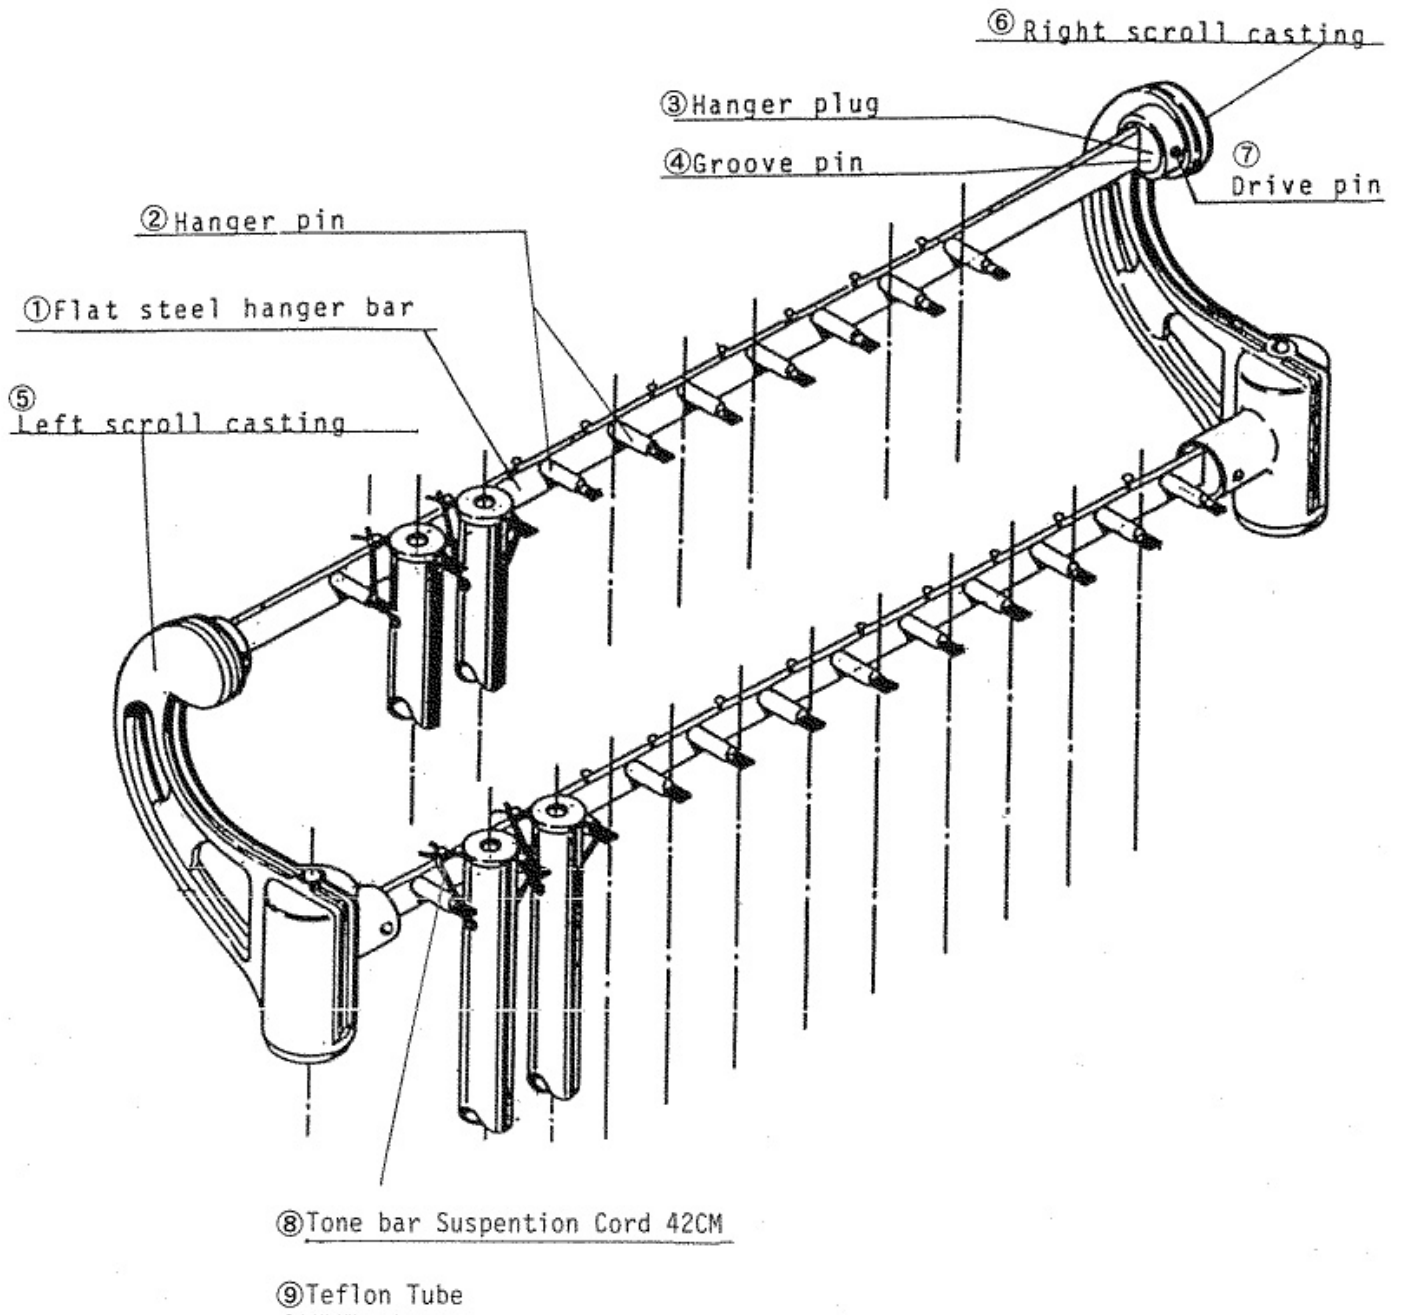

Model Name : DC9190

CHIME HANGER ASSEMBLY

DG9180, DG9150
DG9190, DG9160

DAMPER BOX ASSEMBLY

BASE & CROSS BAR ASSEMBLIES

DG9180, DG9150
DG9190, DG9160

Model Name : DC9190

Ref No.	Parts No.(ChangeNo.)	English Name	Minimum Delivery	Accept order or not
1	WJ574800	Sound Colum C52 DC9190B	1 PC	
1"	W9100030	DA5001 UPRIGHT ASSY DC-9190	1 PC	
1-55	WJ574800	Sound Colum C52 DC9190B	1 PC	
1-56	WJ574900	Sound Colum C#53 DC9190B	1 PC	
1-57	WJ575000	Sound Colum D54 DC9190B	1 PC	
1-58	WJ575100	Sound Colum D#55 DC9190B	1 PC	
1-59	WJ575200	Sound Colum E56 DC9190B	1 PC	
1-60	WJ575300	Sound Colum F57 DC9190B	1 PC	
1-61	WJ575400	Sound Colum F#58 DC9190B	1 PC	
1-62	WJ575500	Sound Column G59 DC-9190B	1 PC	
1-63	WJ575600	Sound Colum G#60 DC9190B	1 PC	
1-64	WJ575700	Sound Colum A61 DC9190B	1 PC	
1-65	WJ575800	Sound Colum A#62 DC9190B	1 PC	
1-66	WJ575900	Sound Colum B63 DC9190B	1 PC	
1-67	WJ576000	Sound Colum C64 DC9190B	1 PC	
1-68	WJ576100	Sound Colum C#65 DC9190B	1 PC	
1-69	WJ576200	Sound Colum D66 DC9190B	1 PC	
1-70	WJ576300	Sound Colum D#67 DC9190B	1 PC	
1-71	WJ576400	Sound Colum E68 DC9190B	1 PC	
1-72	WJ576500	Sound Colum F69 DC9190B	1 PC	
10	WJ576400	Sound Colum E68 DC9190B	1 PC	
10"-1	W9100039	UPPER PEDAL CLAMP DC-9190	1 PC	ORDER STOP
10"-2	W9100040	LOWER PEDAL CLAMP DC-9190	1 PC	ORDER STOP
10'	W9100096	Axis Pin	1 PC	ORDER STOP
11	WJ576500	Sound Colum F69 DC9190B	1 PC	
11"	W9100041	PEDAL COMP. SPRING DC-9190	1 PC	ORDER STOP
12	WJ574900	Sound Colum C#53 DC9190B	1 PC	
12"	W9100042	SHOULDER BOLT DC-9190	1 PC	
13	WJ575100	Sound Colum D#55 DC9190B	1 PC	
13"	W9100043	PEDAL BRACKET DC-9190	1 PC	
14	WJ575400	Sound Colum F#58 DC9190B	1 PC	
14"	W9100044	AXIS PIN DC-9190	1 PC	
15	WJ575600	Sound Colum G#60 DC9190B	1 PC	
15"	W9100045	LOWER PULL ROD DC-9190	1 PC	
16	WJ575800	Sound Colum A#62 DC9190B	1 PC	
16"	W9100002	DAMPER PEDAL DEAGAN 9190CHIME	1 PC	
17	WJ576100	Sound Colum C#65 DC9190B	1 PC	
17"	W9100046	PEDAL SHOLDER SCREW DC-9190	1 PC	
17'	W9100069	TOGGLE LINK ASS'Y DC9160,9190	1 PC	
18	WJ576300	Sound Colum D#67 DC9190B	1 PC	