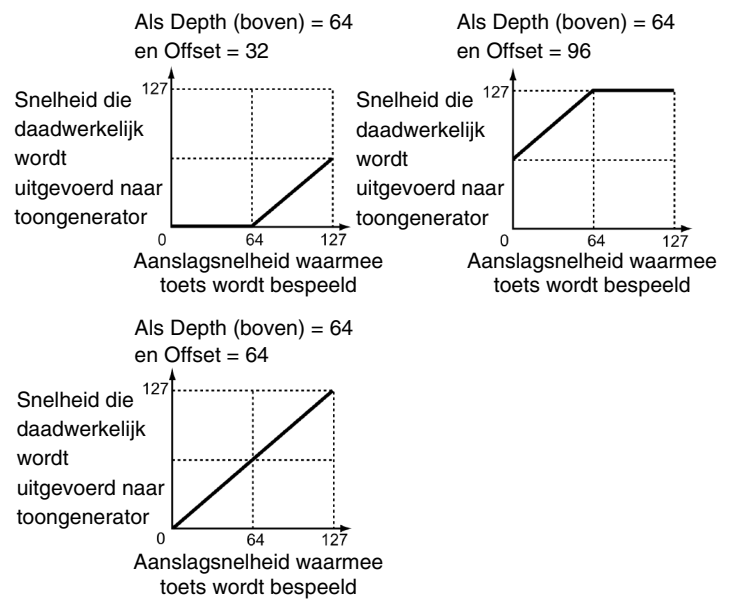

Parameternaam	Omschrijving

Piano   **Offset**

Deze parameter kan worden gebruikt om alle snelheden die voor de huidige voicesectie worden uitgevoerd naar de toongenerator te verhogen of verlagen. Zoals u in de grafieken ziet, wordt 64 afgetrokken van de hier ingestelde waarde. Het resultaat wordt verdubbeld om te bepalen met welke hoeveelheid de uitgevoerde snelheden worden aangepast. Als de resulterende uitgevoerde snelheid echter minder is dan 1, wordt de waarde 1 gebruikt. Als de resulterende uitgevoerde snelheid groter is dan 127, wordt de waarde 127 gebruikt.

Instellingen: 0 tot 127

Standaard: 64

E.Piano	Depth	(Dezelfde functie als beschreven in Piano Depth.)
	Offset	(Dezelfde functie als beschreven in Piano Offset.)
Sub	Depth	(Dezelfde functie als beschreven in Piano Depth.)
	Offset	(Dezelfde functie als beschreven in Piano Offset.)