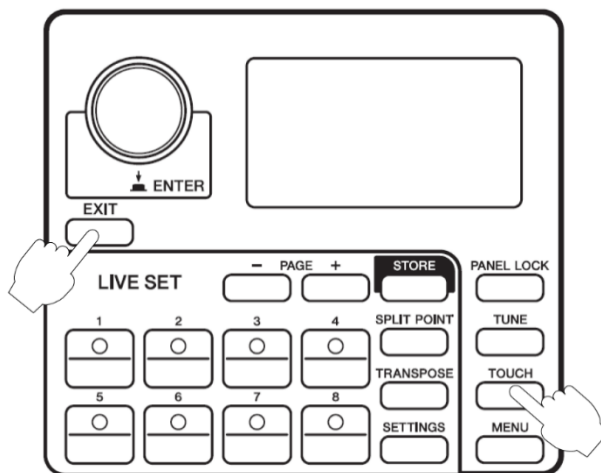

Verbeterde bediening

De instelling aan het begin van het gebruik wordt ook op het display weergegeven, samen met de pas gewijzigde instelling.

Wanneer u in het scherm Name op [ENTER] drukt, verschijnt er een popupvenster waarin u wordt gevraagd om de instellingen op te slaan of niet. Selecteer 'Store' om naar de display Store te gaan of selecteer 'Do not store now' (Nu niet opslaan) om terug te keren naar de Home-display, waarbij u alleen de Live Set-naam instelt.

OPMERKING

Houd er rekening mee dat de naam van de Live Set niet wordt opgeslagen wanneer u 'Do not store now' selecteert. Als u wilt dat de Live Set en de naam ervan worden opgeslagen, moet u de opslaghandeling uitvoeren.

U kunt nu naar de Fixed Velocity-weergave gaan door op de knoppen [EXIT] en [TOUCH] te drukken.

U kunt nu het Split Point (spitpunt) instellen en het scherm automatisch sluiten door op de knop [SPLIT] en de gewenste toets te drukken.