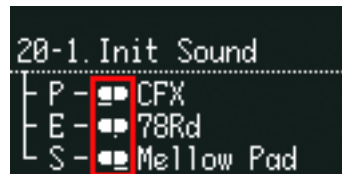

Als dit is ingesteld op 'Mono', wordt het pictogram  rechts van de sectienaam (P, E, S) op het startscherm weergegeven.

Portamento

De knop [SETTINGS] → [Sound] → Selecteer de voicesectie die u wilt instellen → [Portamento]

Portamento kan alleen worden ingesteld als Mono/Poly is ingesteld op 'Mono'.

OPMERKING

Het portamento-effect wordt op sommige voices (akoestische piano, elektrische piano, enz.) niet toegepast.

Funcienaam	Beschrijving
Switch	Bepaalt of het portamento-effect wel (On) of niet (Off) wordt toegepast. Standaard: Off
Time	Bepaalt de tijd (snelheid) die het portamento-effect nodig heeft om de toonhoogte tussen noten te verschuiven. Instellingen: 0 – 127 Standaard: 64
Mode	Bepaalt hoe het portamento-effect wordt toegepast in reactie op de manier waarop u de toetsen bespeelt. <ul style="list-style-type: none">• Full-time: Het portamento-effect wordt altijd toegepast.• Fingered: Het portamento-effect wordt alleen toegepast wanneer u de legatotechniek gebruikt (een toets spelen terwijl u de vorige toets nog ingedrukt houdt). Standaard: Full-time
Time Mode	Bepaalt de tijdstandaard voor portamento-toonhoogteverschuivingen. <ul style="list-style-type: none">• Rate: De toonhoogte verschuift met een snelheid die overeenkomt met de afstand tussen geluiden (noten). Hoe verder de toonhoogtes tussen de twee geluiden, hoe meer tijd het kost.• Time: De toonhoogte verschuift over een bepaalde tijd, ongeacht hoe ver de toonhoogtes tussen de twee geluiden zijn. Standaard: Rate

Aanvullende nieuwe SETTINGS-parameter: Pan

De knop [SETTINGS] → [Sound] → Selecteer de voicesectie die u wilt instellen → [Pan]

Pan kan worden ingesteld voor elke voicesectie (Piano, E.Piano en Sub) over een bereik van L63 tot C tot R63. Als dit is ingesteld op een andere waarde dan 'C', wordt er een balk weergegeven op de splitindicatie.