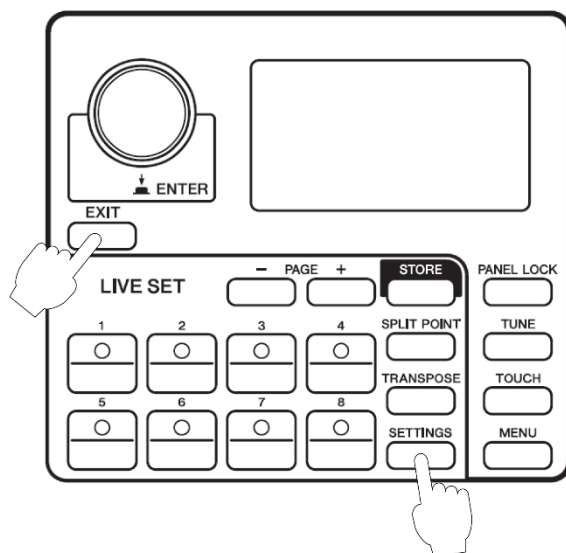

De huidige Live Set Sound initialiseren met de [EXIT]- + [SETTINGS]-knoppen

[EXIT] + [SETTINGS]

U kunt de huidige Live Set Sound nu initialiseren door de [EXIT]- + [SETTINGS]-knoppen in te drukken. Alleen de actuele gegevens worden geïnitieerd. De eerder opgeslagen gegevens worden niet geïnitieerd.