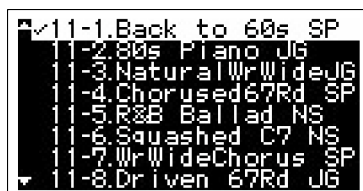

Als u 'Load Live Set Sound' selecteert, wordt het volgende scherm weergegeven, waarin u de gewenste Live Set Sound kunt kiezen die naar uw CP moet worden geladen.

Het bestand wordt naar de momenteel geselecteerde Live Set Sound geladen (en overschrijft die).

Als u 'Load All' selecteert, worden alle Live Set Sound-gegevens in het bestand geladen.