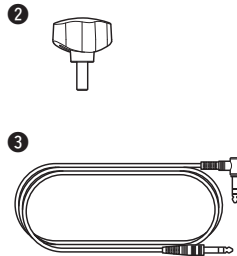

### 패키지 구성

- 1 TP70S 패드 (1개)
- 2 S 링 볼트 (1개)
- 3 스테레오 오디오 케이블 (1개)
- 4 사용설명서 (1개, 본 책자)

\*: TP70S의 림 A와 림 B에는 그루브 섹션에 스위치가 있습니다. 그렇기 때문에, 드럼 모듈은 패드를 치는 위치에 따라 다른 음향을 출력할 수 있습니다.