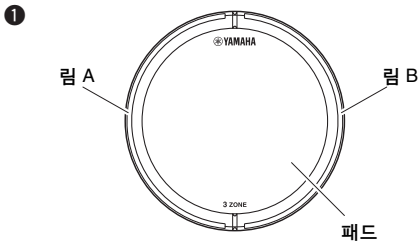

### 패키지 구성

- 1 TP70S 패드 (1개)
- 2 S 링 볼트 (1개)
- 3 스테레오 오디오 케이블 (1개)
- 4 사용설명서 (1개, 본 책자)

\*: TP70S의 림 A와 림 B에는 그루브 섹션에 스위치가 있습니다. 그렇기 때문에, 드럼 모듈은 패드를 치는 위치에 따라 다른 음향을 출력할 수 있습니다.