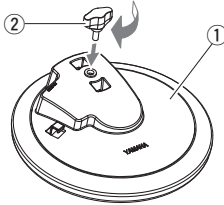

### 패키지 구성

- 1 TP70S 패드 (1개)
- 2 S 링 볼트 (1개)
- 3 스테레오 오디오 케이블 (1개)
- 4 사용설명서 (1개, 본 책자)

\*: TP70S의 림 A와 림 B에는 그루브 섹션에 스위치가 있습니다. 그렇기 때문에, 드럼 모듈은 패드를 치는 위치에 따라 다른 음향을 출력할 수 있습니다.

## 설치

그림과 같이 전자 드럼 랙 또는 표준 톰 스탠드(예: Yamaha WS 시리즈 제품)에 패드를 설치합니다.

1. 패키지에서 스네어 패드(①)와 S 링 볼트(②)를 꺼내 S 링 볼트(②)를 가볍게 조입니다. (5회 또는 6회만 돌려도 충분합니다.)

2. 패드(①)를 랙 또는 톰 스탠드로부터 톰 홀더 또는 육각 볼트(③)로 민 다음, S 링 볼트(②)를 조여 제 위치에 고정시킵니다.