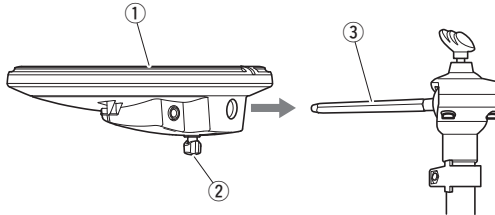

주의

링 볼트와 기타 고정 장치를 충분히 조이지 않을 경우 패드가 떨어져 부상을 입을 수 있습니다. 따라서 패드를 드럼 랙이나 스탠드에 단단히 설치해야 합니다. 또한 랙 또는 스탠드를 고르지 않은 표면에 설치할 경우 랙이나 스탠드가 떨어져 부상을 입을 위험이 커질 수 있으므로 반드시 평평한 표면에 설치하십시오.