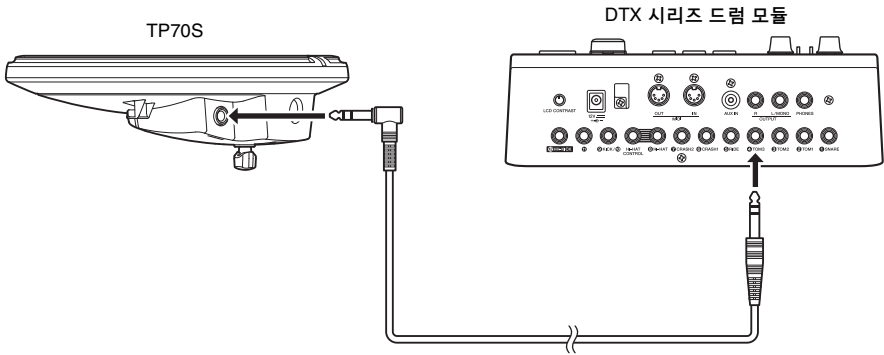

패드 및 트리거 입력 잭

패드가 수행할 수 있는 기능은 연결되어 있는 드럼 모듈의 트리거 입력 잭에 따라 달라집니다. 패드 기능과 입력 잭 유형 간의 상응성을 보여주는 차트를 아래 웹 사이트에서 액세스할 수 있습니다.

<https://download.yamaha.com/>

연결

제공된 스테레오 오디오 케이블을 사용하여 TP70S 패드의 출력을 DTX 시리즈 드럼 모듈의 해당 입력 잭에 연결합니다. 이때 케이블의 L형 단부를 TP70S의 [OUTPUT] 잭에 꽂아야 합니다.