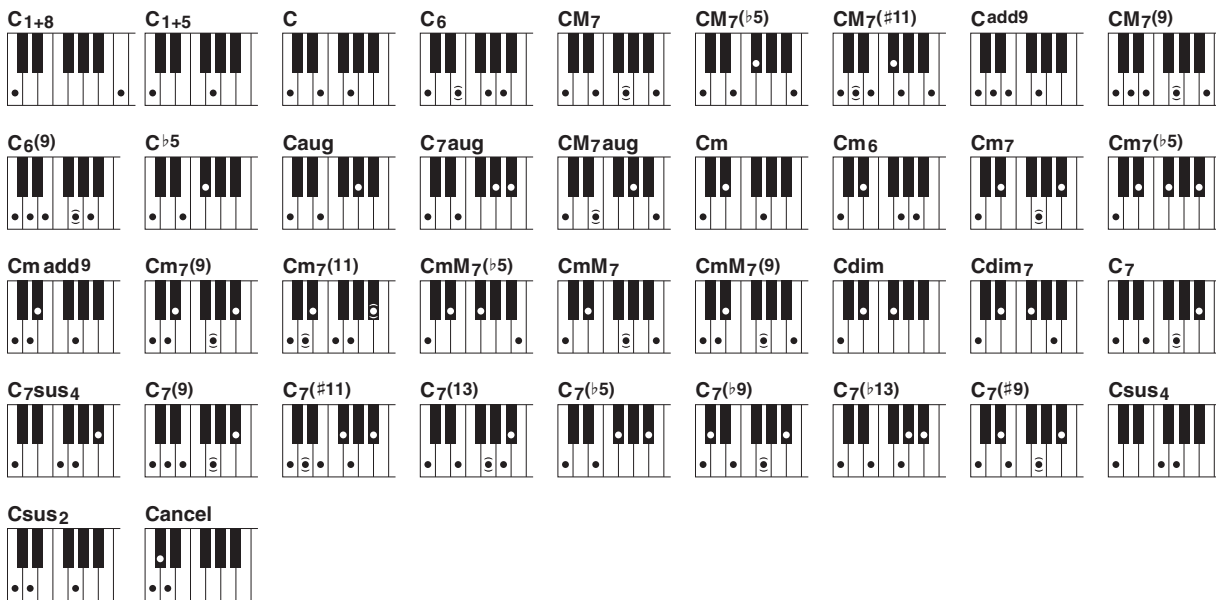

コードフィンガリングチャート

コードネーム	基本形	Cをルートとした場合のメイン画面での表示
1+8	1+8	C1+8
1+5	1+5	C1+5
Major [M]	1+3+5	C
Sixth [6]	1+(3)+5+6	C6
Major seventh [M7]	1+3+(5)+7	CM7
Major seventh flatted fifth [M7 b5]	1+3+ b 5+7	CM7(b 5)
Major seventh add sharp eleventh [M7(# 11)]	1+(2)+3+ # 4+5+7	CM7(# 11)
Add ninth [(add9)]	1+2+3+5	Cadd9
Major seventh ninth [M7_9]	1+2+3+(5)+7	CM7(9)
Sixth ninth [6_9]	1+2+3+(5)+6	C6(9)
Flatted fifth [(b 5)]	1+3+ b 5	C b 5
Augmented [aug]	1+3+ # 5	Caug
Seventh augmented [7aug]	1+3+ # 5+ b 7	C7aug
Major seventh augmented [M7aug]	1+(3)+ # 5+7	CM7aug
Minor [m]	1+ b 3+5	Cm
Minor sixth [m6]	1+ b 3+5+6	Cm6
Minor seventh [m7]	1+ b 3+(5)+ b 7	Cm7
Minor seventh flatted fifth [m7 b5]	1+ b 3+ b 5+ b 7	Cm7(b 5)
Minor add ninth [m(add9)]	1+2+ b 3+5	Cm add9
Minor seventh ninth [m7(9)]	1+2+ b 3+(5)+ b 7	Cm7(9)
Minor seventh eleventh [m7(11)]	1+(2)+ b 3+4+5+(b 7)	Cm7(11)
Minor major seventh flatted fifth [mM7 b5]	1+ b 3+ b 5+7	CmM7(b 5)
Minor major seventh [mM7]	1+ b 3+(5)+7	CmM7
Minor major seventh ninth [mM7(9)]	1+2+ b 3+(5)+7	CmM7(9)
Diminished [dim]	1+ b 3+ b 5	Cdim
Diminished seventh [dim7]	1+ b 3+ b 5+6	Cdim7
Seventh [7]	1+3+(5)+ b 7	C7
Seventh suspended fourth [7sus4]	1+4+5+ b 7	C7sus4
Seventh ninth [7(9)]	1+2+3+(5)+ b 7	C7(9)
Seventh add sharp eleventh [7(# 11)]	1+(2)+3+ # 4+5+ b 7	C7(# 11)
Seventh add thirteenth [7(13)]	1+3+(5)+6+ b 7	C7(13)
Seventh flatted fifth [7 b 5]	1+3+ b 5+ b 7	C7(b 5)
Seventh flatted ninth [7(b 9)]	1+ b 2+3+(5)+ b 7	C7(b 9)
Seventh add flatted thirteenth [7(b 13)]	1+3+5+ b 6+ b 7	C7(b 13)
Seventh sharp ninth [7(# 9)]	1+ # 2+3+(5)+ b 7	C7(# 9)
Suspended fourth [sus4]	1+4+5	Csus4
One plus two plus five [sus2]	1+2+5	Csus2
cancel	1+ b 2+2	Cancel

* 基本形の( )内の音符は省略しても構いません。