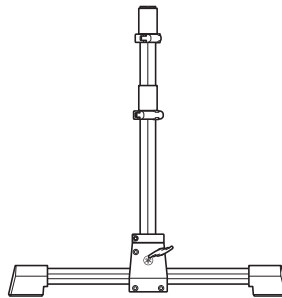

목차

안전 주의사항	2
패키지 구성.....	4
사양	4
랙 조립	6

패키지 구성

전자 드럼 랙이 들어 있는 패키지를 연 후 다음의 모든 구성품이 들어 있는지 확인하십시오.

레그 조립 (L) × 1

레그 조립 (C) × 1

레그 조립 (R) × 1

곡선 파이프 조립 (L) × 1

곡선 파이프 조립 (R) × 1

드럼 트리거 모듈 암 × 1

튜닝 키 × 1

사용설명서 (본 책자)

사양

●중량: 16.0kg

*: 본 설명서의 내용은 발행일 현재 최신 사양을 기준으로 하고 있습니다. 최신 설명서를 가져오려면 Yamaha 웹사이트에 접속 후 해당 설명서 파일을 다운로드 받으십시오. 제품 사양, 장비 또는 별도로 판매되는 선택 품목은 지역에 따라 변경될 수 있으므로, 해당 지역의 Yamaha 구입처에 문의하시기 바랍니다.

■ 완전히 조립된 랙

랙 조립

1. 곡선 파이프 조립(L) ③을 레그 조립(L) ① 및 (C) ②에 연결하고 고정하십시오.
곡선 파이프 조립(L) ③의 양쪽 끝에 연결한 오픈 클램프 ④의 고정 볼트 ⑤를 푼 다음, 레그 조립에 슬리브 ⑥과 메모리 클램프 ⑦을 정렬하고 연결하십시오. 연결 시 메모리 클램프 ⑦의 너브가 오픈 클램프 ④(그림 A)의 인덴트와 정렬되어 있는지 확인하십시오.