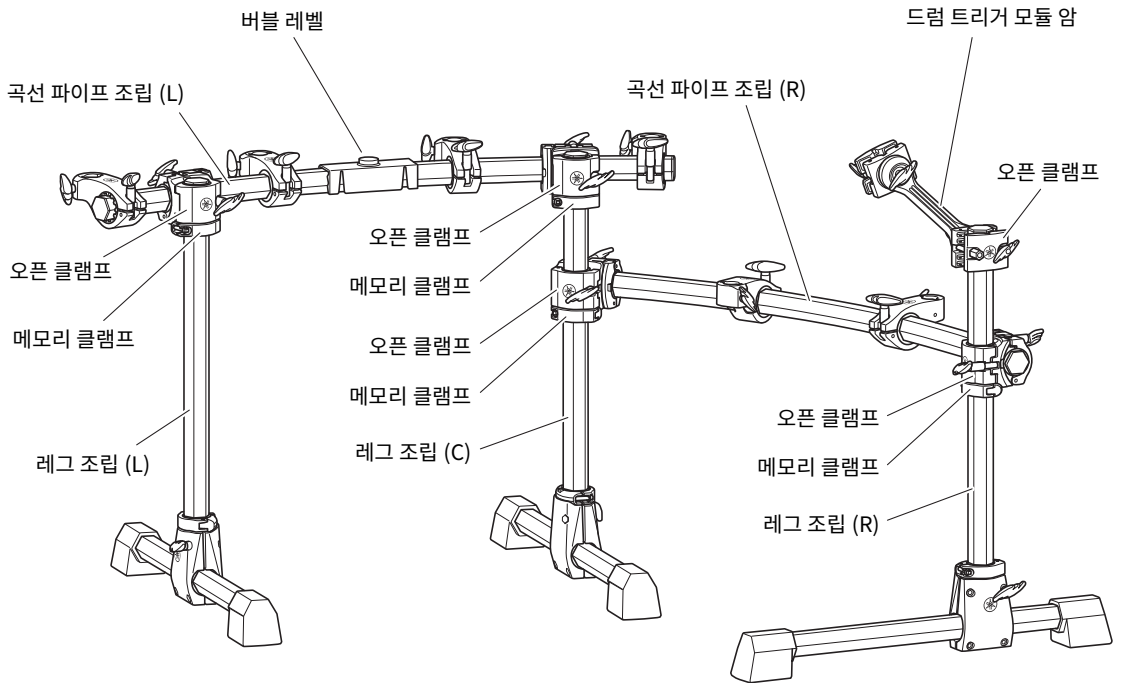

곡선 파이프 조립 (R) × 1

드럼 트리거 모듈 암 × 1

튜닝 키 × 1

사용설명서 (본 책자)

사양

●중량: 16.0kg

*: 본 설명서의 내용은 발행일 현재 최신 사양을 기준으로 하고 있습니다. 최신 설명서를 가져오려면 Yamaha 웹사이트에 접속 후 해당 설명서 파일을 다운로드 받으십시오. 제품 사양, 장비 또는 별도로 판매되는 선택 품목은 지역에 따라 변경될 수 있으므로, 해당 지역의 Yamaha 구입처에 문의하시기 바랍니다.

■ 완전히 조립된 랙

랙 조립

1. 곡선 파이프 조립(L) ③을 레그 조립(L) ① 및 (C) ②에 연결하고 고정하십시오.
곡선 파이프 조립(L) ③의 양쪽 끝에 연결한 오픈 클램프 ④의 고정 볼트 ⑤를 푼 다음, 레그 조립에 슬리브 ⑥과 메모리 클램프 ⑦을 정렬하고 연결하십시오. 연결 시 메모리 클램프 ⑦의 너브가 오픈 클램프 ④(그림 A)의 인덴트와 정렬되어 있는지 확인하십시오.

주

올바른 레그 방향은 레그의 나사가 곡선 파이프 조립에 대해 바깥쪽으로 향하도록 합니다.

2. 동일한 절차를 사용하여 곡선 파이프 조립(R) ⑨를 레그 조립(C) ② 및 (R) ⑧에 연결한 다음 고정하십시오.

3. 그림을 참조하여 랙 스탠드의 전체 균형을 조정하십시오.
곡선 파이프(③, ⑨)를 회전하려면 오픈 클램프 ④의 고정 볼트 ⑤와 메모리 클램프 ⑦의 고정 볼트 ⑩을 모두 풀 다음 부품을 동시에 회전시킵니다. 위치를 결정한 후 고정 볼트 ⑤와 ⑩을 조여 고정하십시오.
4. 버블 레벨은 곡선 파이프 조립(L) ③의 중앙에 있는 로고 클립 ⑪에 통합되었습니다.
곡선 파이프 좌우의 높이를 조절하여 (내장된 버블 레벨의) 버블이 원의 중간에 놓이도록 합니다(그림 B-a)(곡선 파이프가 바닥과 수평이 되도록 합니다). 로고 클립 ⑪은 분리할 수 있으므로 다른 곡선 파이프(R) ⑨를 조정하는 데 사용할 수 있습니다.
5. 드럼 트리거 모듈 암 ⑫를 레그 조립(R) ⑧에 연결하고 고정하십시오.
오픈 클램프 ⑬의 고정 볼트 ⑭와 ⑮를 모두 풀 다음 클램프를 레그 조립(R) ⑧에 삽입하십시오. 위치를 결정한 후 고정 볼트 ⑭와 ⑮를 조여 고정하십시오.