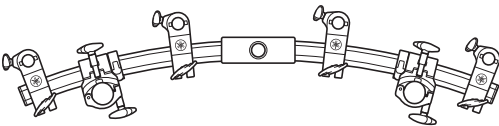

목차

안전 주의사항	2
패키지 구성.....	4
사양	4
랙 조립	6

패키지 구성

전자 드럼 랙이 들어 있는 패키지를 연 후 다음의 모든 구성품이 들어 있는지 확인하십시오.

레그 조립 (L) × 1

레그 조립 (C) × 1

레그 조립 (R) × 1

곡선 파이프 조립 (L) × 1

■ 완전히 조립된 랙

랙 조립

1. 곡선 파이프 조립(L) ③을 레그 조립(L) ① 및 (C) ②에 연결하고 고정하십시오.
곡선 파이프 조립(L) ③의 양쪽 끝에 연결한 오픈 클램프 ④의 고정 볼트 ⑤를 푼 다음, 레그 조립에 슬리브 ⑥과 메모리 클램프 ⑦을 정렬하고 연결하십시오. 연결 시 메모리 클램프 ⑦의 너브가 오픈 클램프 ④(그림 A)의 인덴트와 정렬되어 있는지 확인하십시오.