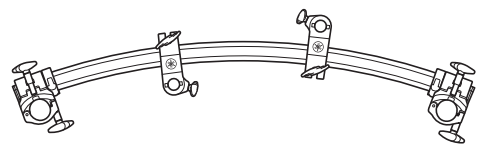

곡선 파이프 조립 (R) × 1