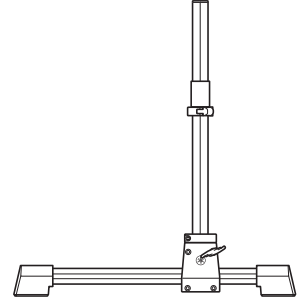

목차

안전 주의사항	2
패키지 구성.....	4
사양	4
랙 조립	6

패키지 구성

전자 드럼 랙이 들어 있는 패키지를 연 후 다음의 모든 구성품이 들어 있는지 확인하십시오.

레그 조립 (L) × 1

레그 조립 (C) × 1

레그 조립 (R) × 1

곡선 파이프 조립 (L) × 1

곡선 파이프 조립 (R) × 1

드럼 트리거 모듈 암 × 1

튜닝 키 × 1

사용설명서 (본 책자)

사양

●중량: 16.0kg

*: 본 설명서의 내용은 발행일 현재 최신 사양을 기준으로 하고 있습니다. 최신 설명서를 가져오려면 Yamaha 웹사이트에 접속 후 해당 설명서 파일을 다운로드 받으십시오. 제품 사양, 장비 또는 별도로 판매되는 선택 품목은 지역에 따라 변경될 수 있으므로, 해당 지역의 Yamaha 구입처에 문의하시기 바랍니다.

■ 완전히 조립된 랙

랙 조립

1. 곡선 파이프 조립(L) ③을 레그 조립(L) ① 및 (C) ②에 연결하고 고정하십시오.
곡선 파이프 조립(L) ③의 양쪽 끝에 연결한 오픈 클램프 ④의 고정 볼트 ⑤를 푼 다음, 레그 조립에 슬리브 ⑥과 메모리 클램프 ⑦을 정렬하고 연결하십시오. 연결 시 메모리 클램프 ⑦의 너브가 오픈 클램프 ④(그림 A)의 인덴트와 정렬되어 있는지 확인하십시오.