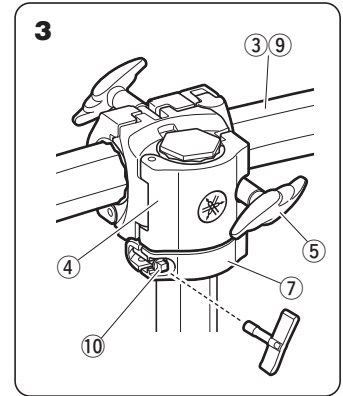

곡선 파이프 조립 (R) × 1

드럼 트리거 모듈 암 × 1

튜닝 키 × 1

사용설명서 (본 책자)

사양

●중량: 16.0kg

*: 본 설명서의 내용은 발행일 현재 최신 사양을 기준으로 하고 있습니다. 최신 설명서를 가져오려면 Yamaha 웹사이트에 접속 후 해당 설명서 파일을 다운로드 받으십시오. 제품 사양, 장비 또는 별도로 판매되는 선택 품목은 지역에 따라 변경될 수 있으므로, 해당 지역의 Yamaha 구입처에 문의하시기 바랍니다.

■ 완전히 조립된 랙

랙 조립

1. 곡선 파이프 조립(L) ③을 레그 조립(L) ① 및 (C) ②에 연결하고 고정하십시오.
곡선 파이프 조립(L) ③의 양쪽 끝에 연결한 오픈 클램프 ④의 고정 볼트 ⑤를 푼 다음, 레그 조립에 슬리브 ⑥과 메모리 클램프 ⑦을 정렬하고 연결하십시오. 연결 시 메모리 클램프 ⑦의 너브가 오픈 클램프 ④(그림 A)의 인덴트와 정렬되어 있는지 확인하십시오.