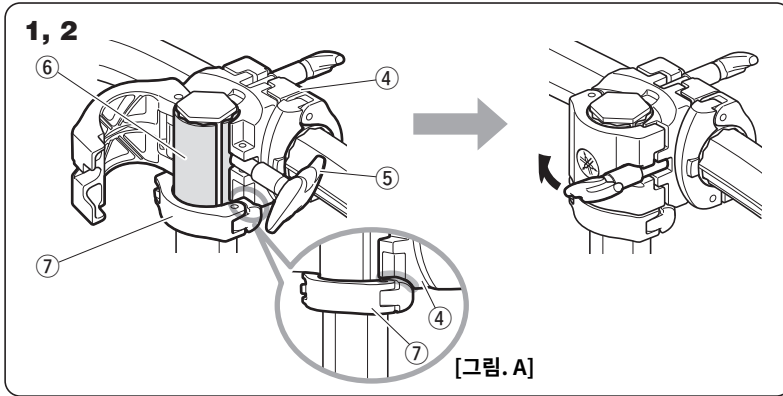

■ 완전히 조립된 랙

랙 조립

1. 곡선 파이프 조립(L) ③을 레그 조립(L) ① 및 (C) ②에 연결하고 고정하십시오.
곡선 파이프 조립(L) ③의 양쪽 끝에 연결한 오픈 클램프 ④의 고정 볼트 ⑤를 푼 다음, 레그 조립에 슬리브 ⑥과 메모리 클램프 ⑦을 정렬하고 연결하십시오. 연결 시 메모리 클램프 ⑦의 너브가 오픈 클램프 ④(그림 A)의 인덴트와 정렬되어 있는지 확인하십시오.