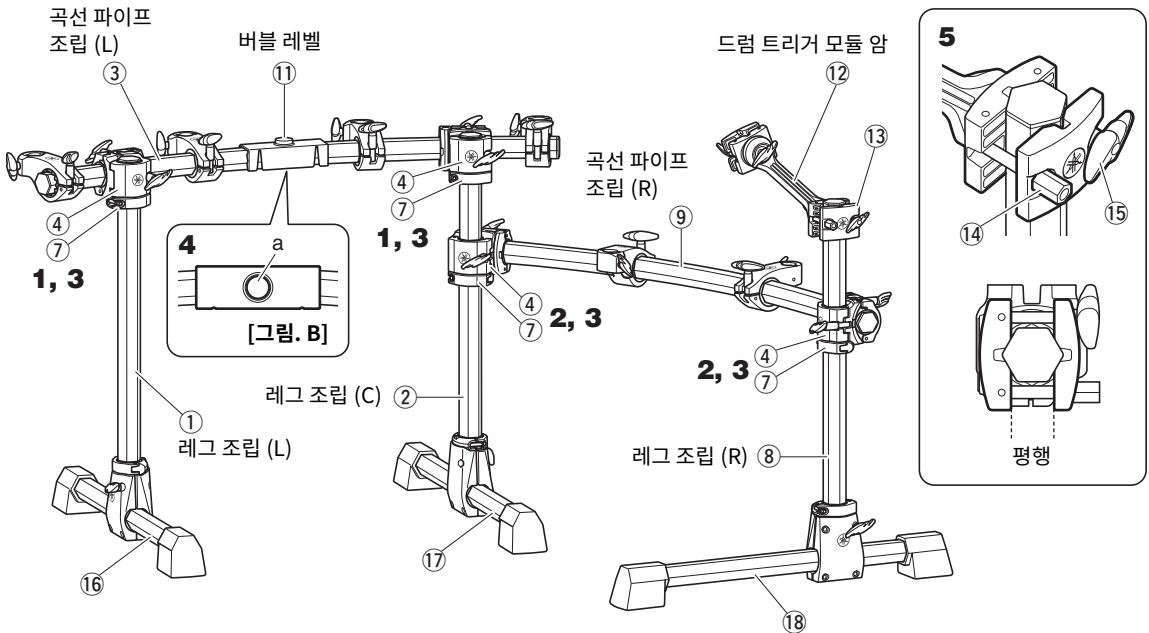

■ 완전히 조립된 랙

랙 조립

1. 곡선 파이프 조립(L) ③을 레그 조립(L) ① 및 (C) ②에 연결하고 고정하십시오.
곡선 파이프 조립(L) ③의 양쪽 끝에 연결한 오픈 클램프 ④의 고정 볼트 ⑤를 푼 다음, 레그 조립에 슬리브 ⑥과 메모리 클램프 ⑦을 정렬하고 연결하십시오. 연결 시 메모리 클램프 ⑦의 너브가 오픈 클램프 ④(그림 A)의 인덴트와 정렬되어 있는지 확인하십시오.