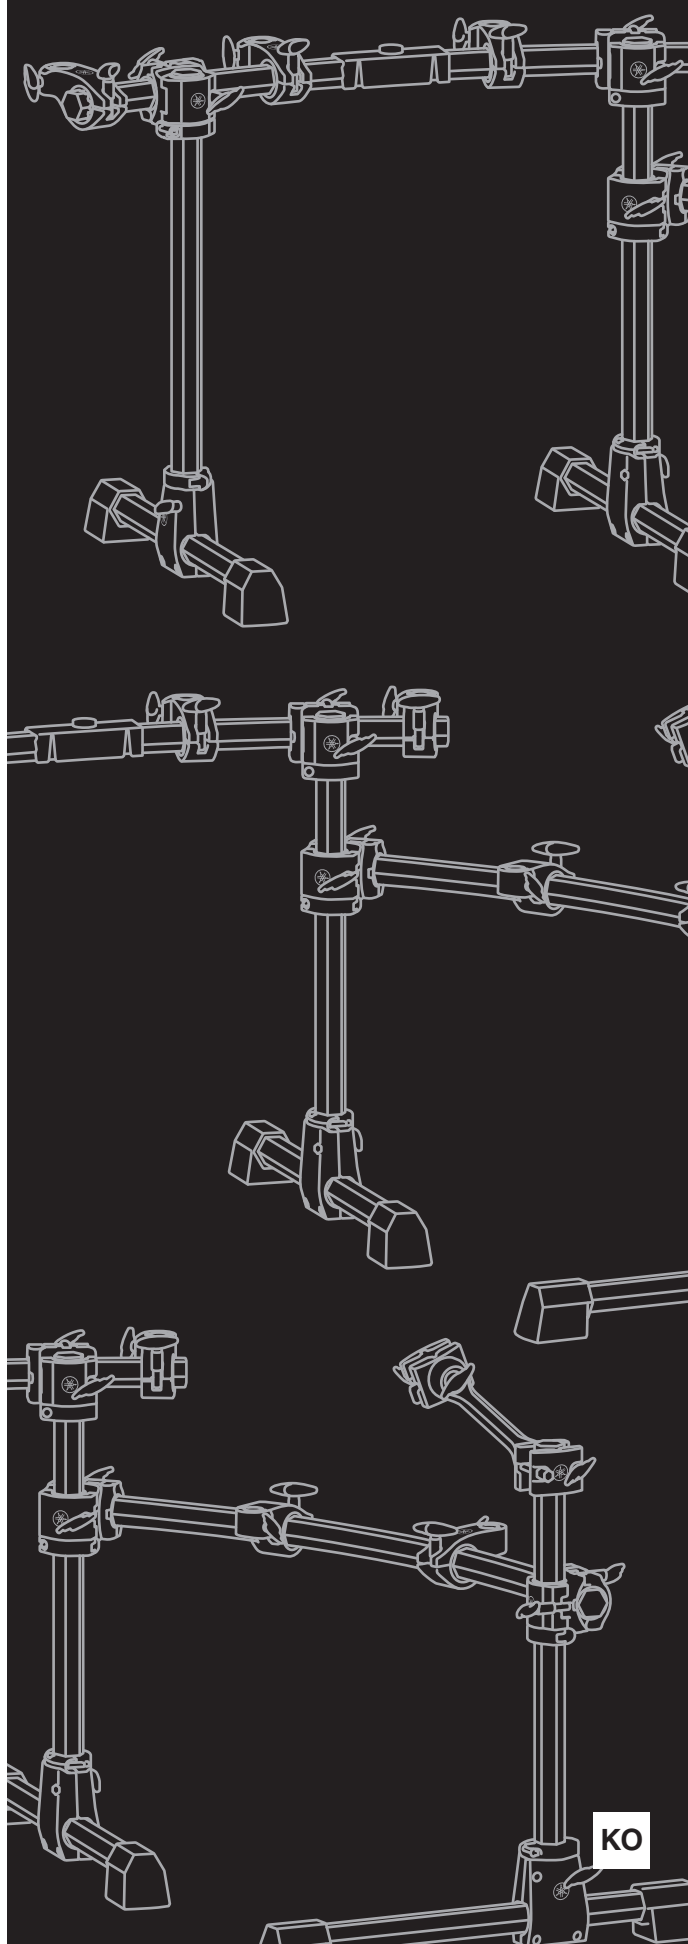

DTX
drums

ELECTRONIC DRUM RACK

RS10-HXR

사용설명서

KO