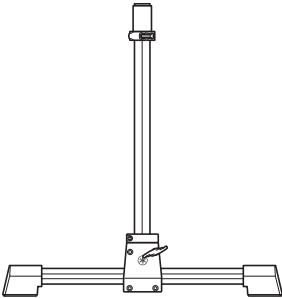

목차

안전 주의사항	2
패키지 구성.....	4
사양	4
랙 조립	6

패키지 구성

전자 드럼 랙이 들어 있는 패키지를 연 후 다음의 모든 구성품이 들어 있는지 확인하십시오.

레그 조립 (L) × 1

레그 조립 (C) × 1

레그 조립 (R) × 1

곡선 파이프 조립 (L) × 1

■ 완전히 조립된 랙

랙 조립

1. 곡선 파이프 조립(L) ③을 레그 조립(L) ① 및 (C) ②에 연결하고 고정하십시오.
곡선 파이프 조립(L) ③의 양쪽 끝에 연결한 오픈 클램프 ④의 고정 볼트 ⑤를 푼 다음, 레그 조립에 슬리브 ⑥과 메모리 클램프 ⑦을 정렬하고 연결하십시오. 연결 시 메모리 클램프 ⑦의 너브가 오픈 클램프 ④(그림 A)의 인덴트와 정렬되어 있는지 확인하십시오.