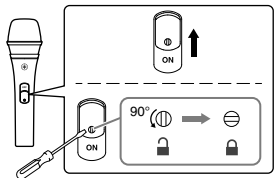

패키지 구성

다음 항목이 모두 포함되어 있는지 확인하십시오.

- 마이크(1)
- 마이크 홀더(1)
- 5/8" - 3/8" 나사형 어댑터(1)
- 마이크 파우치(1)
- 사용설명서(본 책자)(1)

별매 액세서리

마이크 그릴을 교체해야 하는 경우 다음 별매 액세서리 중 하나를 구매하십시오.

- GR-YDM707 W(YDM707 W에 사용)
- GR-YDM707 B(YDM707 B에 사용)
- GR-YDM505(YDM505S, YDM505에 사용)

마이크 연결

시중에서 구입 가능한 XLR 케이블을 사용하여 본 제품을 믹서 등의 마이크 입력 잭(밸런스 입력)에 연결하십시오.

경고

- 본 제품을 다른 장치에 연결하거나 다른 장치에서 분리하기 전에 모든 장치의 전원을 끄십시오.
- (YDM505S에만 해당) 본 제품을 다른 장치에 연결하기 전에 마이크를 끄십시오.

마이크 사용

YDM505S에만 해당:

- 마이크를 켭니다.
- 스위치를 ON 위치에서 잠그려면 나사(Ⓜ)를 시계 반대 방향 90도로 돌리십시오.