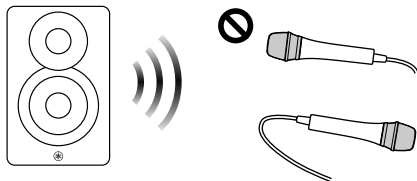

마이크 연결

시중에서 구입 가능한 XLR 케이블을 사용하여 본 제품을 믹서 등의 마이크 입력 잭(밸런스 입력)에 연결하십시오.

경고

- 본 제품을 다른 장치에 연결하거나 다른 장치에서 분리하기 전에 모든 장치의 전원을 끄십시오.
- (YDM505S에만 해당) 본 제품을 다른 장치에 연결하기 전에 마이크를 끄십시오.

마이크 사용

YDM505S에만 해당:

- 마이크를 켭니다.
- 스위치를 ON 위치에서 잠그려면 나사(Ⓜ)를 시계 반대 방향 90도로 돌리십시오.

마이크에 직접 대고 말하거나 노래를 부릅니다.

도움말

- 마이크를 입에 가까이 대면 저주파 부스트와 함께 강력한 음향이 생성됩니다(근접 효과).
- 이러한 피드백을 방지하려면 다음 사항에 주의하십시오.

마이크가 스피커를 향하지 않도록 하십시오.

손으로 마이크 그릴을 가리지 마십시오.

마이크 그릴

주

그릴 하단을 잡으면 마이크의 방향성이 변할 수 있기 때문에 스피커를 사용할 때 피드백이 발생할 수 있습니다.