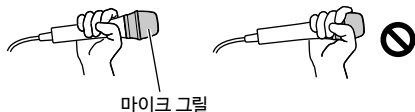

마이크 연결

시중에서 구입 가능한 XLR 케이블을 사용하여 본 제품을 믹서 등의 마이크 입력 잭(밸런스 입력)에 연결하십시오.

경고

- 본 제품을 다른 장치에 연결하거나 다른 장치에서 분리하기 전에 모든 장치의 전원을 끄십시오.
- (YDM505S에만 해당) 본 제품을 다른 장치에 연결하기 전에 마이크를 끄십시오.

마이크 사용

YDM505S에만 해당:

- 마이크를 켭니다.
- 스위치를 ON 위치에서 잠그려면 나사(Ⓜ)를 시계 반대 방향 90도로 돌리십시오.

마이크에 직접 대고 말하거나 노래를 부릅니다.

도움말

- 마이크를 입에 가까이 대면 저주파 부스트와 함께 강력한 음향이 생성됩니다(근접 효과).
- 이러한 피드백을 방지하려면 다음 사항에 주의하십시오.

마이크가 스피커를 향하지 않도록 하십시오.

손으로 마이크 그릴을 가리지 마십시오.

마이크 그릴

주

그릴 하단을 잡으면 마이크의 방향성이 변할 수 있기 때문에 스피커를 사용할 때 피드백이 발생할 수 있습니다.