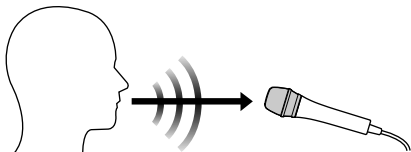

마이크 사용

YDM505S에만 해당:

- 마이크를 켭니다.
- 스위치를 ON 위치에서 잠그려면 나사(Ⓜ)를 시계 반대 방향 90도로 돌리십시오.

마이크에 직접 대고 말하거나 노래를 부릅니다.

도움말

- 마이크를 입에 가까이 대면 저주파 부스트와 함께 강력한 음향이 생성됩니다(근접 효과).
- 이러한 피드백을 방지하려면 다음 사항에 주의하십시오.

마이크가 스피커를 향하지 않도록 하십시오.

손으로 마이크 그릴을 가리지 마십시오.

마이크 그릴

주

그릴 하단을 잡으면 마이크의 방향성이 변할 수 있기 때문에 스피커를 사용할 때 피드백이 발생할 수 있습니다.