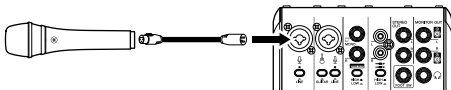

패키지 구성

다음 항목이 모두 포함되어 있는지 확인하십시오.

- 마이크(1)
- 마이크 홀더(1)
- 5/8" - 3/8" 나사형 어댑터(1)
- 마이크 파우치(1)
- 사용설명서(본 책자)(1)

별매 액세서리

마이크 그릴을 교체해야 하는 경우 다음 별매 액세서리 중 하나를 구매하십시오.

- GR-YDM707 W(YDM707 W에 사용)
- GR-YDM707 B(YDM707 B에 사용)
- GR-YDM505(YDM505S, YDM505에 사용)

마이크 연결

시중에서 구입 가능한 XLR 케이블을 사용하여 본 제품을 믹서 등의 마이크 입력 잭(밸런스 입력)에 연결하십시오.

경고

- 본 제품을 다른 장치에 연결하거나 다른 장치에서 분리하기 전에 모든 장치의 전원을 끄십시오.
- (YDM505S에만 해당) 본 제품을 다른 장치에 연결하기 전에 마이크를 끄십시오.

마이크 사용

YDM505S에만 해당:

- 마이크를 켭니다.
- 스위치를 ON 위치에서 잠그려면 나사(Ⓜ)를 시계 반대 방향 90도로 돌리십시오.