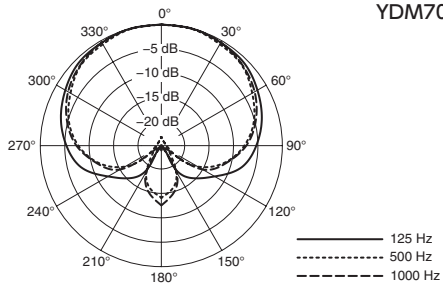

일반 사양

		YDM707	YDM505S, YDM505
유형		다이나믹	
극성 패턴		Super Cardioid	Cardioid
주파수 응답(60 cm일 때)		60 Hz - 18 kHz	60 Hz - 15 kHz
감도 (1,000 Hz 단선 전압일 때)		1.8 mV/Pa (-54 dBV/Pa) 1 Pa = 94 dB SPL	2.5 mV/Pa (-52 dBV/Pa) 1 Pa = 94 dB SPL
임피던스	공칭 임피던스 (1,000 Hz일 때)	300 Ω	600 Ω
	최소 중단 임피던스	900 Ω	1,800 Ω
커넥터		밸런스형 XLR 3핀 새시 출력 커넥터	
커넥터 극성		 1: 접지 2: 핫(+) 3: 콜드(-)	
크기		51 (∅) × 184 (H) mm	
중량		285 g	YDM505S: 290 g, YDM505: 293 g
패키지 구성		마이크(1), 마이크 홀더(1), 5/8" - 3/8" 나사형 어댑터(1), 마이크 파우치(1), 사용설명서(본 책자)(1)	

* 본 설명서의 내용은 발행일 현재 최신 사양을 기준으로 하고 있습니다. 최신 설명서를 가져오려면 Yamaha 웹사이트에 접속 후 해당 설명서 파일을 다운로드 받으십시오.

Frequency Response/Réponse en fréquence/ 频率响应 / 頻率響應 / 周波数特性

YDM707

YDM505S, YDM505

Polar Pattern/Courbe de directivité/ 指向性 / 指向性 / 指向性

YDM707

YDM505S, YDM505

Dimensions/Dimensions/ 尺寸 / 尺寸 / 寸法図

Unit: mm

Yamaha Worldwide Representative Offices

English

For details on the product(s), contact your nearest Yamaha representative or the authorized distributor, found by accessing the 2D barcode below.