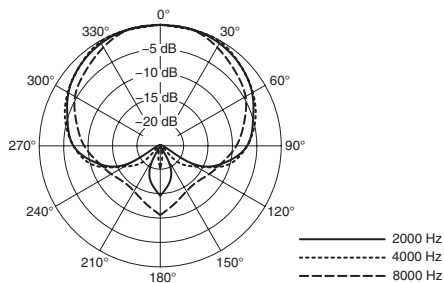

일반 사양

		YDM707	YDM505S, YDM505
유형		다이나믹	
극성 패턴		Super Cardioid	Cardioid
주파수 응답(60 cm일 때)		60 Hz - 18 kHz	60 Hz - 15 kHz
감도 (1,000 Hz 단선 전압일 때)		1.8 mV/Pa (-54 dBV/Pa) 1 Pa = 94 dB SPL	2.5 mV/Pa (-52 dBV/Pa) 1 Pa = 94 dB SPL
임피던스	공칭 임피던스 (1,000 Hz일 때)	300 Ω	600 Ω
	최소 중단 임피던스	900 Ω	1,800 Ω
커넥터		밸런스형 XLR 3핀 새시 출력 커넥터	
커넥터 극성		 1: 접지 2: 핫(+) 3: 콜드(-)	
크기		51 (∅) × 184 (H) mm	
중량		285 g	YDM505S: 290 g, YDM505: 293 g
패키지 구성		마이크(1), 마이크 홀더(1), 5/8" - 3/8" 나사형 어댑터(1), 마이크 파우치(1), 사용설명서(본 책자)(1)	

* 본 설명서의 내용은 발행일 현재 최신 사양을 기준으로 하고 있습니다. 최신 설명서를 가져오려면 Yamaha 웹사이트에 접속 후 해당 설명서 파일을 다운로드 받으십시오.

Frequency Response/Réponse en fréquence/ 频率响应 / 頻率響應 / 周波数特性

YDM707

YDM505S, YDM505

Polar Pattern/Courbe de directivité/ 指向性 / 指向性 / 指向性

YDM707

YDM505S, YDM505

Dimensions/Dimensions/ 尺寸 / 尺寸 / 寸法図

Unit: mm

Yamaha Worldwide Representative Offices

English

For details on the product(s), contact your nearest Yamaha representative or the authorized distributor, found by accessing the 2D barcode below.