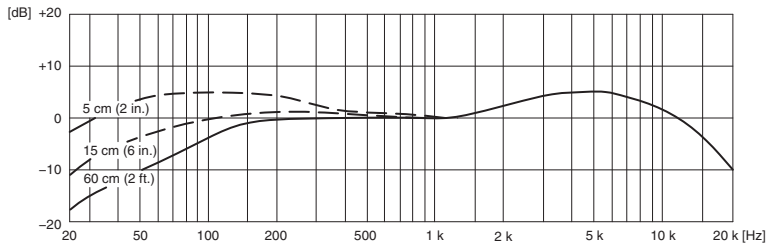

YDM505S, YDM505