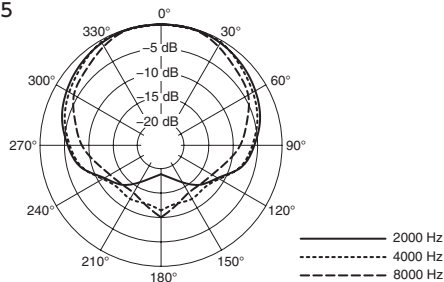

일반 사양

		YDM707	YDM505S, YDM505
유형		다이나믹	
극성 패턴		Super Cardioid	Cardioid
주파수 응답(60 cm일 때)		60 Hz - 18 kHz	60 Hz - 15 kHz
감도 (1,000 Hz 단선 전압일 때)		1.8 mV/Pa (-54 dBV/Pa) 1 Pa = 94 dB SPL	2.5 mV/Pa (-52 dBV/Pa) 1 Pa = 94 dB SPL
임피던스	공칭 임피던스 (1,000 Hz일 때)	300 Ω	600 Ω
	최소 중단 임피던스	900 Ω	1,800 Ω
커넥터		밸런스형 XLR 3핀 새시 출력 커넥터	
커넥터 극성		 1: 접지 2: 핫(+) 3: 콜드(-)	
크기		51 (∅) × 184 (H) mm	
중량		285 g	YDM505S: 290 g, YDM505: 293 g
패키지 구성		마이크(1), 마이크 홀더(1), 5/8" - 3/8" 나사형 어댑터(1), 마이크 파우치(1), 사용설명서(본 책자)(1)	

* 본 설명서의 내용은 발행일 현재 최신 사양을 기준으로 하고 있습니다. 최신 설명서를 가져오려면 Yamaha 웹사이트에 접속 후 해당 설명서 파일을 다운로드 받으십시오.

Frequency Response/Réponse en fréquence/ 频率响应 / 頻率響應 / 周波数特性

YDM707

YDM505S, YDM505

Polar Pattern/Courbe de directivité/ 指向性 / 指向性 / 指向性

YDM707

YDM505S, YDM505

Dimensions/Dimensions/ 尺寸 / 尺寸 / 寸法図

Unit: mm

Yamaha Worldwide Representative Offices

English

For details on the product(s), contact your nearest Yamaha representative or the authorized distributor, found by accessing the 2D barcode below.