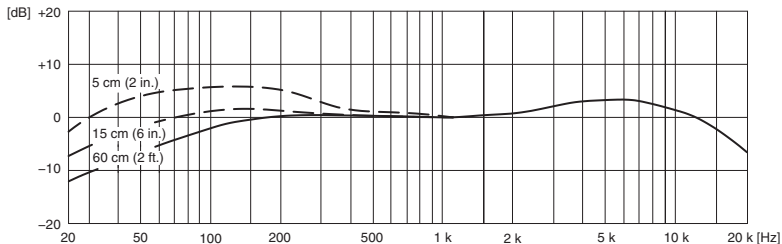

Frequency Response/Réponse en fréquence/ 频率响应 / 頻率響應 / 周波数特性

YDM707