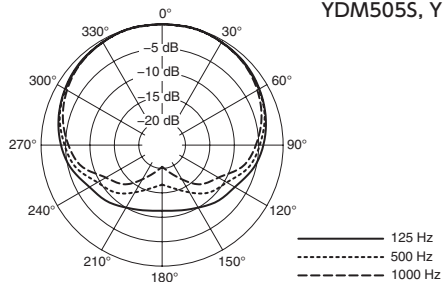

일반 사양

		YDM707	YDM505S, YDM505
유형		다이나믹	
극성 패턴		Super Cardioid	Cardioid
주파수 응답(60 cm일 때)		60 Hz - 18 kHz	60 Hz - 15 kHz
감도 (1,000 Hz 단선 전압일 때)		1.8 mV/Pa (-54 dBV/Pa) 1 Pa = 94 dB SPL	2.5 mV/Pa (-52 dBV/Pa) 1 Pa = 94 dB SPL
임피던스	공칭 임피던스 (1,000 Hz일 때)	300 Ω	600 Ω
	최소 중단 임피던스	900 Ω	1,800 Ω
커넥터		밸런스형 XLR 3핀 새시 출력 커넥터	
커넥터 극성		 1: 접지 2: 핫(+) 3: 콜드(-)	
크기		51 (∅) × 184 (H) mm	
중량		285 g	YDM505S: 290 g, YDM505: 293 g
패키지 구성		마이크(1), 마이크 홀더(1), 5/8" - 3/8" 나사형 어댑터(1), 마이크 파우치(1), 사용설명서(본 책자)(1)	

* 본 설명서의 내용은 발행일 현재 최신 사양을 기준으로 하고 있습니다. 최신 설명서를 가져오려면 Yamaha 웹사이트에 접속 후 해당 설명서 파일을 다운로드 받으십시오.

Frequency Response/Réponse en fréquence/ 频率响应 / 頻率響應 / 周波数特性

YDM707

YDM505S, YDM505

Polar Pattern/Courbe de directivité/ 指向性 / 指向性 / 指向性

YDM707

YDM505S, YDM505

Dimensions/Dimensions/ 尺寸 / 尺寸 / 寸法図

Unit: mm

Yamaha Worldwide Representative Offices

English

For details on the product(s), contact your nearest Yamaha representative or the authorized distributor, found by accessing the 2D barcode below.