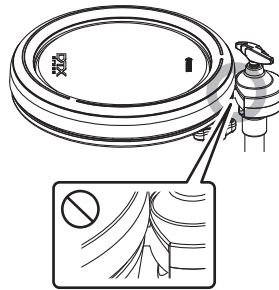

<https://download.yamaha.com/>

설치

XP80 장착 시 안전 주의사항

안전상의 이유로, 드럼 패드를 장착하고 그 방향과 각도를 조절할 때 XP80 드럼 패드와 홀더가 다른 부분에 직접 닿지 않도록 주의하십시오.

올바르게 장착된 패드

올바르지 않게 장착된 패드

랙 시스템(Yamaha RS 시리즈 등)이나 표준 탐 스탠드(Yamaha WS 시리즈 등)를 설치한 후에 그림과 같이 패드를 부착합니다. 랙이나 탐 스탠드에 있는 탐 홀더(육각 막대) ①을 패드에 끼운 다음 클램프 볼트 ②를 단단히 조여 고정시킵니다.

주의

- 랙이나 스탠드에 패드를 단단히 부착해야 합니다. 볼트를 단단히 조이지 않으면 패드가 미끄러지거나 떨어져 부상을 입을 수 있습니다. 또한 랙이나 스탠드를 불안정한 표면에 놓으면 랙이나 스탠드가 떨어져 부상을 입을 수 있습니다.

연결

제공된 스테레오 폰 케이블을 사용하여 XP 시리즈 패드의 출력 잭을 DTX 시리즈 드럼 트리거 모듈의 입력 잭에 연결합니다. XP 시리즈 패드의 출력 잭(OUTPUT)에 L형 커넥터를 꽂습니다.