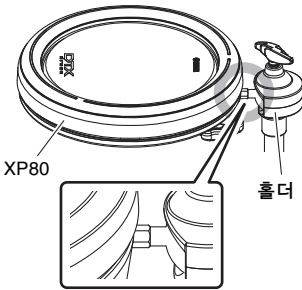

사양

■ XP70 패드

- 크기: 214 x 68(높이)mm (컨트롤 노브 및 클램프 볼트 미포함) ● 중량: 1.2kg
- 센서 시스템: 트리거 센서(피에조) (1개) ● 출력 잭: 표준 스테레오 폰 잭

■ XP80 패드

- 크기: 260 x 77(높이)mm (컨트롤 노브 및 클램프 볼트 미포함) ● 중량: 1.6kg
- 센서 시스템: 트리거 센서(피에조) (1개), 림 스위치(2영역) (1개)
- 출력 잭: 표준 스테레오 폰 잭

<https://download.yamaha.com/>

설치

XP80 장착 시 안전 주의사항

안전상의 이유로, 드럼 패드를 장착하고 그 방향과 각도를 조절할 때 XP80 드럼 패드와 홀더가 다른 부분에 직접 닿지 않도록 주의하십시오.

올바르게 장착된 패드

올바르지 않게 장착된 패드

랙 시스템(Yamaha RS 시리즈 등)이나 표준 탐 스탠드(Yamaha WS 시리즈 등)를 설치한 후에 그림과 같이 패드를 부착합니다. 랙이나 탐 스탠드에 있는 탐 홀더(육각 막대) ①을 패드에 끼운 다음 클램프 볼트 ②를 단단히 조여 고정시킵니다.