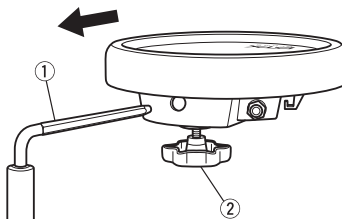

<https://download.yamaha.com/>

설치

XP80 장착 시 안전 주의사항

안전상의 이유로, 드럼 패드를 장착하고 그 방향과 각도를 조절할 때 XP80 드럼 패드와 홀더가 다른 부분에 직접 닿지 않도록 주의하십시오.

올바르게 장착된 패드

올바르지 않게 장착된 패드

랙 시스템(Yamaha RS 시리즈 등)이나 표준 탐 스탠드(Yamaha WS 시리즈 등)를 설치한 후에 그림과 같이 패드를 부착합니다. 랙이나 탐 스탠드에 있는 탐 홀더(육각 막대) ①을 패드에 끼운 다음 클램프 볼트 ②를 단단히 조여 고정시킵니다.

주의

- 랙이나 스탠드에 패드를 단단히 부착해야 합니다. 볼트를 단단히 조이지 않으면 패드가 미끄러지거나 떨어져 부상을 입을 수 있습니다. 또한 랙이나 스탠드를 불안정한 표면에 놓으면 랙이나 스탠드가 떨어져 부상을 입을 수 있습니다.

연결

제공된 스테레오 폰 케이블을 사용하여 XP 시리즈 패드의 출력 잭을 DTX 시리즈 드럼 트리거 모듈의 입력 잭에 연결합니다. XP 시리즈 패드의 출력 잭(OUTPUT)에 L형 커넥터를 꽂습니다.