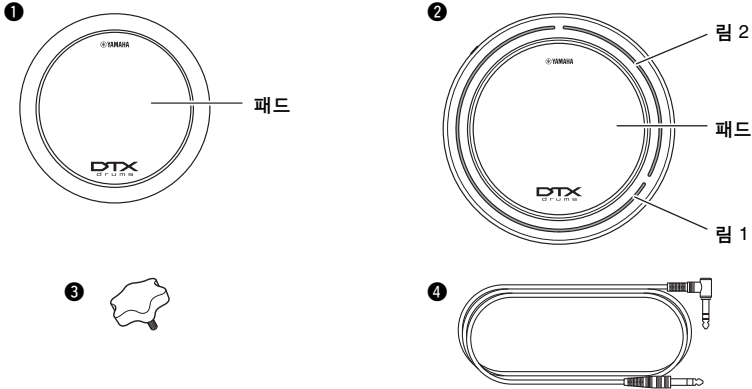

사양

■ XP70 패드

- 크기: 214 x 68(높이)mm (컨트롤 노브 및 클램프 볼트 미포함) ● 중량: 1.2kg
- 센서 시스템: 트리거 센서(피에조) (1개) ● 출력 잭: 표준 스테레오 폰 잭

■ XP80 패드

- 크기: 260 x 77(높이)mm (컨트롤 노브 및 클램프 볼트 미포함) ● 중량: 1.6kg
- 센서 시스템: 트리거 센서(피에조) (1개), 림 스위치(2영역) (1개)
- 출력 잭: 표준 스테레오 폰 잭