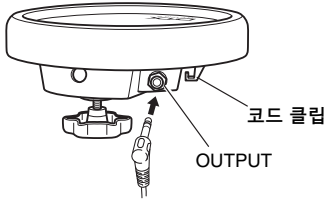

연결

제공된 스테레오 폰 케이블을 사용하여 XP 시리즈 패드의 출력 잭을 DTX 시리즈 드럼 트리거 모듈의 입력 잭에 연결합니다. XP 시리즈 패드의 출력 잭(OUTPUT)에 L형 커넥터를 꽂습니다.

XP70