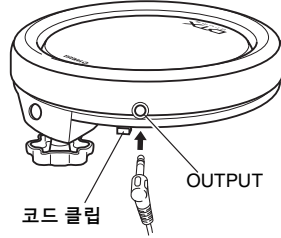

XP80

1. **주** • 코드 클립에 케이블을 걸어 케이블과 커넥터를 보호하십시오.

문제 해결

소리가 출력되지 않고 음량이 낮습니다.

- 제공된 스테레오 폰 케이블을 사용하여 패드를 DTX 시리즈 드럼 트리거 모듈의 올바른 입력 번호에 연결했습니까? 모노 폰 케이블을 사용하여 패드를 연결하면 림 섹션에 지정된 음색이 출력되지 않습니다.

또한 위에 예시된 문제와 사용자가 경험할 수 있는 기타 문제에 관한 자세한 내용은 DTX 시리즈 드럼 트리거 모듈의 사용설명서를 참조하십시오. 설명서를 참조한 후에도 문제가 해결되지 않는 경우에는 제품을 구입한 대리점에 문의하십시오.