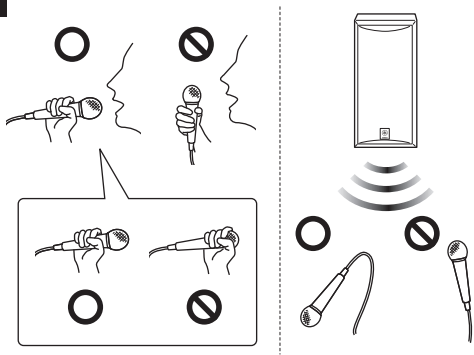

A**B**

C**D**

简体中文

注意

操作麦克风之前请阅读以下内容。

- 为了保证最佳的性能，请仔细阅读本手册。请妥善保管以备日后查阅。
- 由于麦克风是高敏感性器件，请勿将之从高处跌落或使其受到强力冲击。
- 为保证麦克风的灵敏度和声响再现品质，请避免暴露在潮湿或多灰尘的环境以及极端温度下。
- 避免将麦克风放置在以下任何地方：
 - 靠近高温的地方（比如，靠近取暖器或放置在车内），这样可能造成麦克风损坏或人员伤害。
 - 靠近水或盛有液体的容器的地方，液体或异物进入麦克风内可能损坏麦克风。
- 请将本产品放置在儿童触及不到的地方。
- 请勿对麦克风开关或线缆使用强力。
- 拔下麦克风线缆时，请握持连接头，不要拉拽线缆。
- 由于麦克风由精密部件组成，请勿尝试拆解或改修。需要维护时，请与 Yamaha 认证的维护人员联系。请勿以任何理由拆卸麦克风。
- 不要使用化学溶剂清洗；以免损坏表层。请使用清洁的干布。
- 另外，请参阅麦克风所连接装置的用户手册。

警告

为减少火灾或触电的危险，请勿将本机暴露于雨中或湿气中。

附件

麦克风线缆 : 5 m × 1

A 连接和断开麦克风线缆

- 连接之前，请确保麦克风和连接装置（如放大器）都已关闭。
- 将连接头上的突起部位与麦克风上的凹槽对齐，然后将接头插入麦克风直至卡住。
- 打开麦克风开关之前，请调低连接装置（如放大器）的音量。
- 要将线缆从麦克风断开，请在按住锁扣的同时将接头从麦克风拔出。

B 使用方法

- 使用麦克风时将开关打到“ON”，不用时打到“OFF”。
- 使用麦克风时，请勿用手遮住面网任何部分，以保证音质。

C 提示

- 为避免产生啸叫声；
 - 调低音量。
 - 将麦克风放置在不对准扬声器的地方,并保证麦克风和扬声器之间有足够距离。
 - 请勿用手盖住网罩下部。
- 将麦克风放置在靠近音源的地方可以产生“近场效应”(增强低伴音效果)。这种现象可用于创造更加丰满饱和的低音声响。

D ① ② 配线 ③ 频率响应 ④ 指向性

规格

类型	动圈式麦克风
指向性	单指向
频率响应	60 Hz – 15000 Hz
灵敏度 / 2.83 V, 1 m	-54 dB \pm 3 dB (0 dB = 1 V/ Pa, 1 kHz)
输出阻抗	500 Ω \pm 30 % (1 kHz)
连接头	3 针 XLR-M 类型