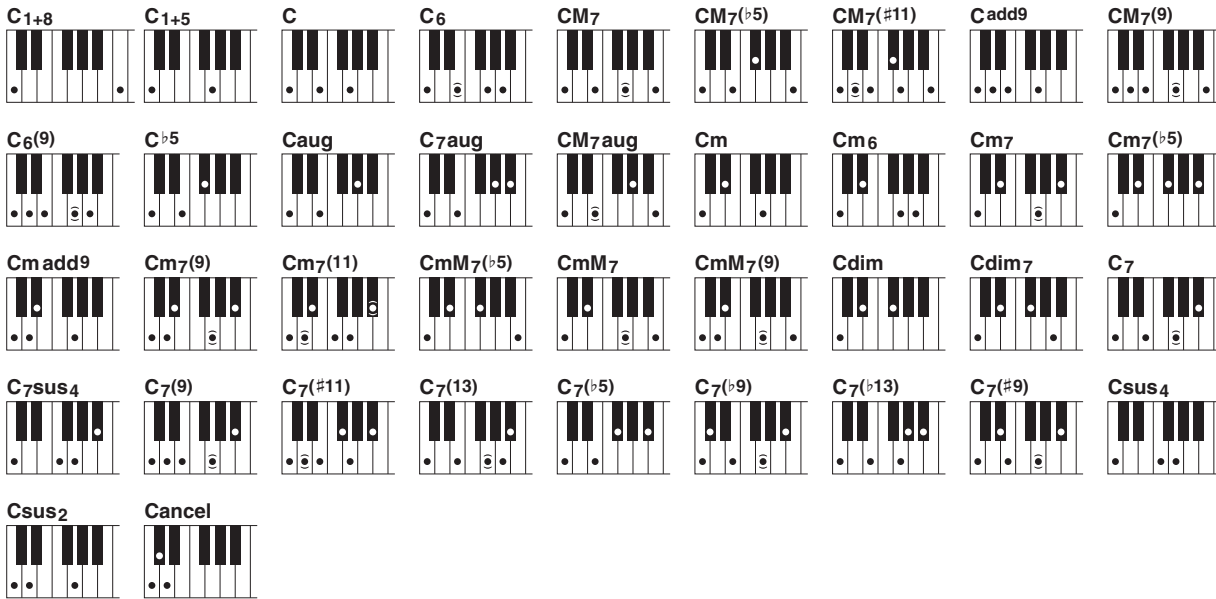

コードフィンガリングチャート

コード検出エリアの設定がLowerのときに楽器が検出するコード一覧です。

コードネーム	基本形	Cをルートとした場合のメイン画面での表示
1+8	1+8	C1+8
1+5	1+5	C1+5
Major [M]	1+3+5	C
Sixth [6]	1+(3)+5+6	C6
Major seventh [M7]	1+3+(5)+7	CM7
Major seventh flatted fifth [M7 b 5]	1+3+ b 5+7	CM7(b 5)
Major seventh add sharp eleventh [M7(# 11)]	1+(2)+3+ # 4+5+7	CM7(# 11)
Add ninth [(add9)]	1+2+3+5	Cadd9
Major seventh ninth [M7_9]	1+2+3+(5)+7	CM7(9)
Sixth ninth [6_9]	1+2+3+(5)+6	C6(9)
Flatted fifth [(b 5)]	1+3+ b 5	C b 5
Augmented [aug]	1+3+ # 5	Caug
Seventh augmented [7aug]	1+3+ # 5+ b 7	C7aug
Major seventh augmented [M7aug]	1+(3)+ # 5+7	CM7aug
Minor [m]	1+ b 3+5	Cm
Minor sixth [m6]	1+ b 3+5+6	Cm6
Minor seventh [m7]	1+ b 3+(5)+ b 7	Cm7
Minor seventh flatted fifth [m7 b 5]	1+ b 3+ b 5+ b 7	Cm7(b 5)
Minor add ninth [m(add9)]	1+2+ b 3+5	Cm add9
Minor seventh ninth [m7(9)]	1+2+ b 3+(5)+ b 7	Cm7(9)
Minor seventh eleventh [m7(11)]	1+(2)+ b 3+4+5+(b 7)	Cm7(11)
Minor major seventh flatted fifth [mM7 b 5]	1+ b 3+ b 5+7	CmM7(b 5)
Minor major seventh [mM7]	1+ b 3+(5)+7	CmM7
Minor major seventh ninth [mM7(9)]	1+2+ b 3+(5)+7	CmM7(9)
Diminished [dim]	1+ b 3+ b 5	Cdim
Diminished seventh [dim7]	1+ b 3+ b 5+6	Cdim7
Seventh [7]	1+3+(5)+ b 7	C7
Seventh suspended fourth [7sus4]	1+4+5+ b 7	C7sus4
Seventh ninth [7(9)]	1+2+3+(5)+ b 7	C7(9)
Seventh add sharp eleventh [7(# 11)]	1+(2)+3+ # 4+5+ b 7	C7(# 11)
Seventh add thirteenth [7(13)]	1+3+(5)+6+ b 7	C7(13)
Seventh flatted fifth [7 b 5]	1+3+ b 5+ b 7	C7(b 5)
Seventh flatted ninth [7(b 9)]	1+ b 2+3+(5)+ b 7	C7(b 9)
Seventh add flatted thirteenth [7(b 13)]	1+3+5+ b 6+ b 7	C7(b 13)
Seventh sharp ninth [7(# 9)]	1+ # 2+3+(5)+ b 7	C7(# 9)
Suspended fourth [sus4]	1+4+5	Csus4
One plus two plus five [sus2]	1+2+5	Csus2
cancel	1+ b 2+2	Cancel

* 基本形の( )内の音符は省略しても構いません。