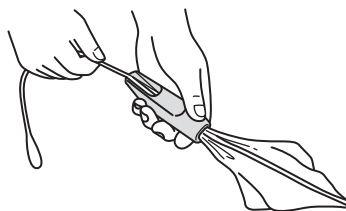

您可以在此应用上进行下列乐器设置。详见专用应用使用说明书。

- 编辑用户音色/编辑指法信息/启用和禁用音色选择快捷方式等。

演奏结束后乐器的维护保养

在将乐器放入乐器盒存储前，请从乐器上取下笛头，并擦拭喇叭和笛头附近出现的水汽。

1 松开哨卡螺丝，并从笛头上取下哨卡和簧片。

2 从脖子上取下乐器时，请先紧握笛头，再将乐器轻轻从脖子一侧滑至另一侧取下。

须知

- 取下笛头时，请避免弯折脖管。用力过猛可能损坏脖管。

3 请使用通条布（另售）清洁笛头内部。

- * 注意不要损坏笛头顶端。
- * 始终保持通条布清洁干燥。

4 请使用干燥的软布清洁喇叭和按键。

■ 设置簧片和哨卡

将笛头滑入脖管后，轻轻左右旋转笛头。装上笛头后，请将簧片和哨卡安装到笛头上。

须知

- 簧片头极易损坏，请谨慎操作以避免被哨卡等损坏。

1 将哨卡从锥端滑入套在笛头上方。