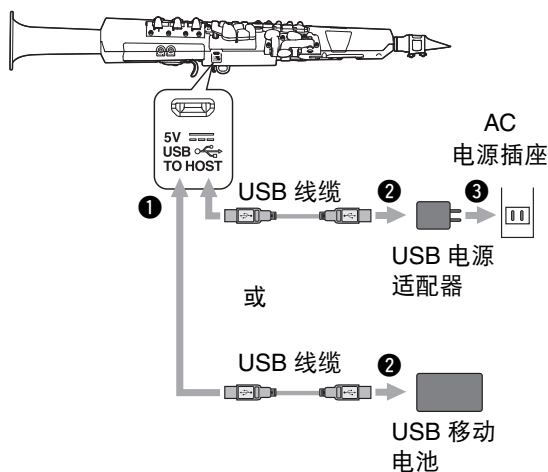

使用 USB 电源适配器或 USB 移动电池 (另售)

按照图中所示顺序将 USB 线缆连接至 USB 电源适配器或 USB 移动电池 (另售)。断开 USB 线缆时，请按照上述顺序进行逆向操作。

● 仅使用与 USB 标准兼容的 USB 电源适配器或 USB 移动电池进行供电。

输出电压 4.8 V 至 5.2 V

输出电流 1.0 A 或以上

注意

- 使用 USB 电源适配器或 USB 移动电池前，请务必阅读相关注意事项。

须知

- 某些 USB 移动电池在连接到低电流消耗的设备 (如本乐器) 时会自动停止供电。使用具备低电流模式功能的 USB 移动电池，可向电流消耗为 80 mA 或以下的设备供电。