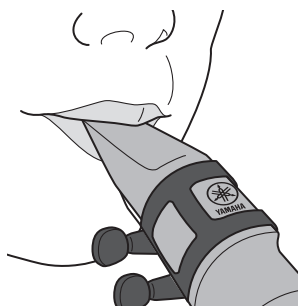

演奏乐器

■ 口型

将笛头含于口中，使上门牙位于距笛头顶端 1 厘米处。用下唇盖住下门牙，以免牙齿直接接触到簧片。

将簧片置于下唇上，用嘴包住笛头以避免在吹气时空气从嘴角漏出。

* 请勿用力咬簧片或笛头。

■ 如何奏乐

将笛头含于口中并吹气。用力吹气可加大音量，反之可降低音量。不必像吹奏原音萨克斯一样拨动簧片。

注