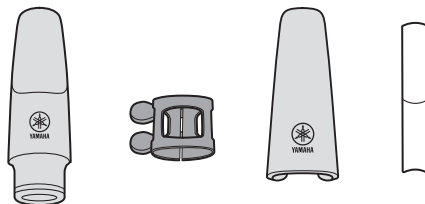

关于蓝牙

蓝牙技术是在约 10 米（33 英尺）范围内采用 2.4 GHz 频段在不同设备之间进行无线传输的技术。

■ 蓝牙传输操作处理

- 蓝牙兼容设备所使用的 2.4 GHz 频段是多种设备类型共用的无线电波段。虽然蓝牙兼容设备采用的技术能够减小同一无线电波段下其它元件所带来的影响，但这可能会拖慢传输速度或缩短传输距离，在某些情况下甚至会导致传输中断。
- 信号传输的速度和通讯距离根据通讯设备之间的距离、障碍物的存在、无线电波条件和设备的类型不同而异。
- Yamaha 不保证本设备与兼容蓝牙功能的设备之间的所有无线连接。

如果在底部标签的右上角印有“Y”标识，则表示乐器没有蓝牙功能。

为便于您理解使用说明书的内容，本公司已经依据国家的相关标准尽可能的将其中的英文表述部分翻译成中文。但是，由于音乐上旋律、节奏、曲目等的专业性、通用性及特殊性，仍有部分内容仅以原文形式予以记载。如您有任何问题，烦请随时与本公司客服联系（热线：400-051-7700）。

感谢您购买 Yamaha 电子萨克斯！此电子萨克斯可用于在家中演奏和练习。为了充分利用本乐器高级而又方便的功能，我们建议您仔细阅读本说明书。也建议您将本说明书放置于安全便捷的地方，以便将来随时参阅。

包含附件

- 笛头套装（笛头、哨卡、笛头帽、簧片）× 1

- 背带 × 1