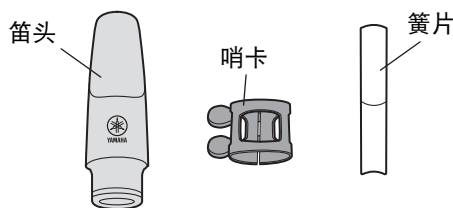

3 请使用通条布（另售）清洁笛头内部。

- * 注意不要损坏笛头顶端。
- * 始终保持通条布清洁干燥。

4 请使用干燥的软布清洁喇叭和按键。

■ 设置簧片和哨卡

将笛头滑入脖管后，轻轻左右旋转笛头。装上笛头后，请将簧片和哨卡安装到笛头上。

须知

- 簧片头极易损坏，请谨慎操作以避免被哨卡等损坏。

1 将哨卡从锥端滑入套在笛头上方。