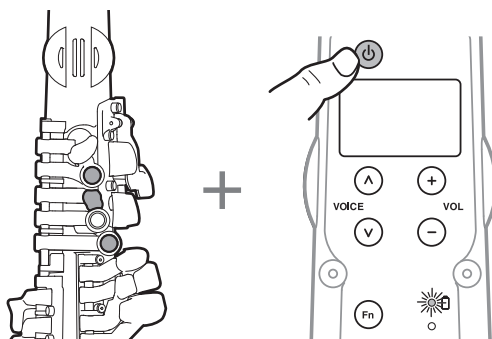

演奏乐器

■ 口型

将笛头含于口中，使上门牙位于距笛头顶端 1 厘米处。用下唇盖住下门牙，以免牙齿直接接触到簧片。

将簧片置于下唇上，用嘴包住笛头以避免在吹气时空气从嘴角漏出。

* 请勿用力咬簧片或笛头。

■ 如何奏乐

将笛头含于口中并吹气。用力吹气可加大音量，反之可降低音量。不必像吹奏原音萨克斯一样拨动簧片。

注