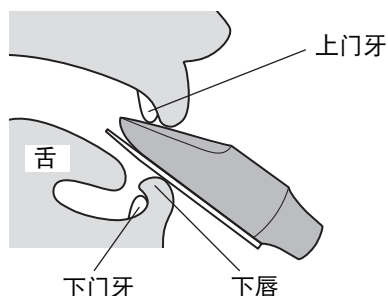

演奏乐器

■ 口型

将笛头含于口中，使上门牙位于距笛头顶端 1 厘米处。用下唇盖住下门牙，以免牙齿直接接触到簧片。

将簧片置于下唇上，用嘴包住笛头以避免在吹气时空气从嘴角漏出。

* 请勿用力咬簧片或笛头。

■ 如何奏乐

将笛头含于口中并吹气。用力吹气可加大音量，反之可降低音量。不必像吹奏原音萨克斯一样拨动簧片。

注