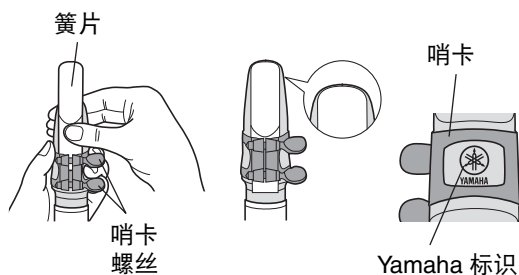

您可以在此应用上进行下列乐器设置。详见专用应用使用说明书。

- 编辑用户音色/编辑指法信息/启用和禁用音色选择快捷方式等。

演奏结束后乐器的维护保养

在将乐器放入乐器盒存储前，请从乐器上取下笛头，并擦拭喇叭和笛头附近出现的水汽。

1 松开哨卡螺丝，并从笛头上取下哨卡和簧片。

2 从脖子上取下乐器时，请先紧握笛头，再将乐器轻轻从脖子一侧滑至另一侧取下。

须知

- 取下笛头时，请避免弯折脖管。用力过猛可能损坏脖管。

3 请使用通条布（另售）清洁笛头内部。

- * 注意不要损坏笛头顶端。
- * 始终保持通条布清洁干燥。

4 请使用干燥的软布清洁喇叭和按键。

■ 设置簧片和哨卡

将笛头滑入脖管后，轻轻左右旋转笛头。装上笛头后，请将簧片和哨卡安装到笛头上。

须知

- 簧片头极易损坏，请谨慎操作以避免被哨卡等损坏。

1 将哨卡从锥端滑入套在笛头上方。

2 调整簧片位置，保证可以在簧片末端隐约看到笛头边缘。拧紧哨卡上的两颗螺丝从而将簧片固定到位。

* 调整哨卡位置，使调音叉的标识位于哨卡开口的中央。

须知

- 请使用本乐器随附的专用笛头套装（笛头、簧片、哨卡）否则可能出现乐器无法正常发声或其他功能异常的情况。
- 适当拧紧哨卡螺丝，可以防止簧片移动即可。请注意，不要拧得过紧。
- 请勿用水清洗本乐器或乐器内部。否则可能会损坏乐器。
- 请勿在乐器的脖管上涂抹油脂。否则可能会损坏脖管。
- 如果脖管和笛头连接松动，请使用随附的 O 型垫圈进行更换。
- 如果在使用过程中簧片顶端出现磨损或变形，请使用随附的簧片进行更换。