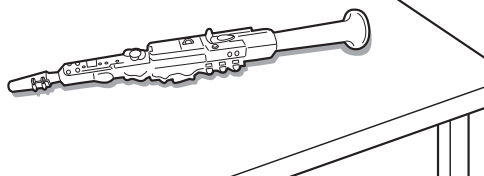

须知

- 请勿在未提供其他支撑物的情况下竖立乐器。乐器倾倒后产生的撞击可能损坏乐器。如果您希望竖立乐器, 请使用商用乐器支架。

⑦ [⏻] (待机/打开) 按钮

请按此按钮开机。

⑧ LED 屏幕

用于信息显示, 比如以数字和文字组合的方式显示音量。

⑨ VOICE [^]/[v] 按钮

点按该按钮以切换声色。

⑩ VOL [-]/[+] 按钮

点按该按钮以增大或减小音量。长按该按钮可快速调节音量。

- 设置范围: 0 至 15, 过载 (默认值: 13)
- 同时按 VOL [-] 按钮和 VOL [+] 按钮以恢复默认音量设置。

⑪ [Fn] (功能) 按钮

在按住此按钮的同时按下特定按键可唤起不同功能。该按钮还可用于实现部分功能。

⑫ 电源指示灯

⑬ 蓝牙指示灯

⑭ 背带挂环

将背带固定到此挂环上。