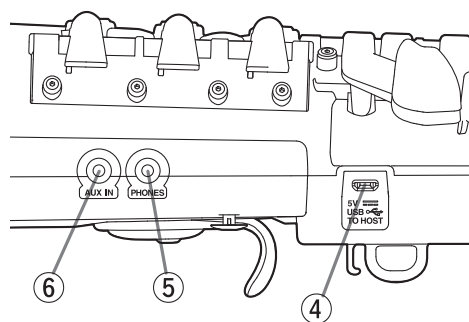

须知

- 确保仅将本乐器及其背带存放于该专用乐器盒内，因为若存放其他物品，则可能损坏乐器按键。

- 使用说明书 × 1

控制和功能

正面

左侧

① 笛头套装

本乐器专用。