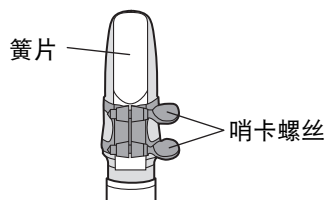

您可以在此应用上进行下列乐器设置。详见专用应用使用说明书。

- 编辑用户音色/编辑指法信息/启用和禁用音色选择快捷方式等。

演奏结束后乐器的维护保养

在将乐器放入乐器盒存储前，请从乐器上取下笛头，并擦拭喇叭和笛头附近出现的水汽。

1 松开哨卡螺丝，并从笛头上取下哨卡和簧片。

2 从脖子上取下乐器时，请先紧握笛头，再将乐器轻轻从脖子一侧滑至另一侧取下。

须知

- 取下笛头时，请避免弯折脖管。用力过猛可能损坏脖管。