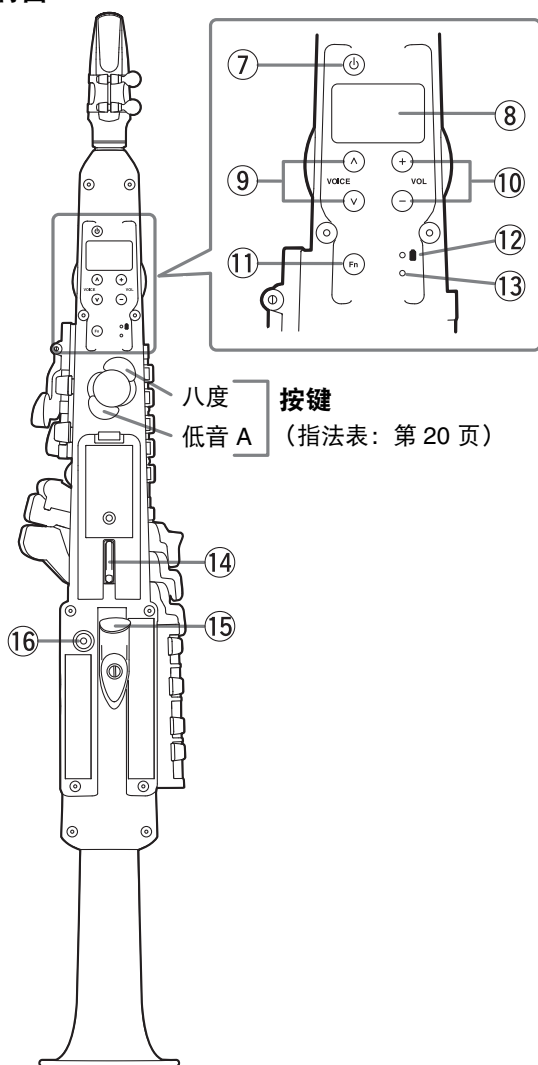

背面

放置乐器

不演奏乐器时, 请按下图所示将其放置在平坦的表面上。请勿将乐器置于座椅、乐谱架或其他类似的不平稳表面上, 否则存在乐器跌落的风险。同时请勿将乐器斜靠于墙面等地方。