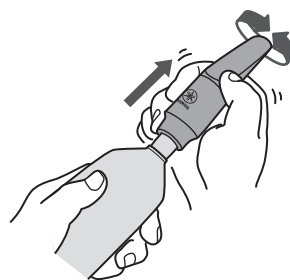

您可以在此应用上进行下列乐器设置。详见专用应用使用说明书。

- 编辑用户音色/编辑指法信息/启用和禁用音色选择快捷方式等。

演奏结束后乐器的维护保养

在将乐器放入乐器盒存储前，请从乐器上取下笛头，并擦拭喇叭和笛头附近出现的水汽。

1 松开哨卡螺丝，并从笛头上取下哨卡和簧片。

2 从脖子上取下乐器时，请先紧握笛头，再将乐器轻轻从脖子一侧滑至另一侧取下。

须知

- 取下笛头时，请避免弯折脖管。用力过猛可能损坏脖管。

3 请使用通条布（另售）清洁笛头内部。

- * 注意不要损坏笛头顶端。
- * 始终保持通条布清洁干燥。

4 请使用干燥的软布清洁喇叭和按键。

■ 设置簧片和哨卡

将笛头滑入脖管后，轻轻左右旋转笛头。装上笛头后，请将簧片和哨卡安装到笛头上。

须知

- 簧片头极易损坏，请谨慎操作以避免被哨卡等损坏。

1 将哨卡从锥端滑入套在笛头上方。