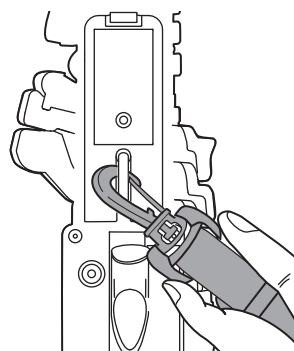

⑫ 电源指示灯

⑬ 蓝牙指示灯

⑭ 背带挂环

将背带固定到此挂环上。

如何固定背带

将所附背带牢牢固定在该挂环上。您可以根据使用需要轻松调节背带长度。

⑮ 拇指钩

在演奏过程中通过该装置用拇指支撑乐器。将右手拇指置于拇指钩处, 紧紧握住乐器。