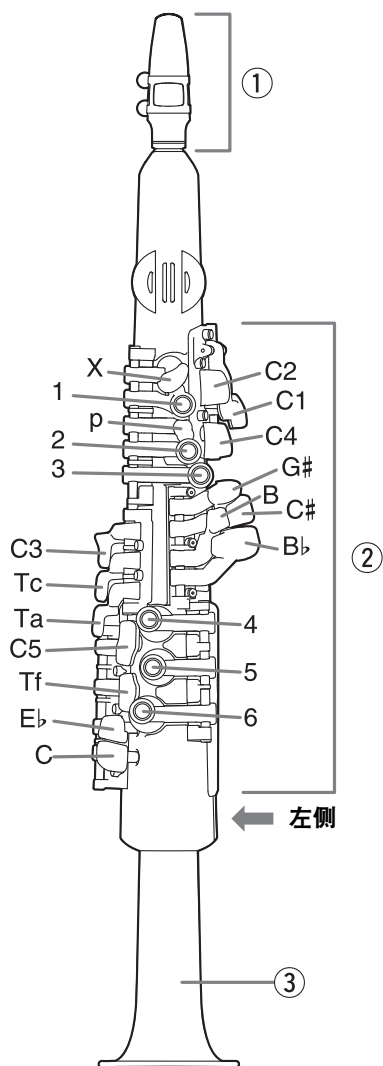

控制和功能

正面

左侧

① 笛头套装

本乐器专用。

② 按键

(指法表: 第 20 页)

③ 喇叭

喇叭内设有排水口。热气冷凝形成的水珠和呼气产生的多余潮气可以从此处排出。

④ 5 V DC-IN/USB TO HOST 端口

Micro USB Type-B 端口。

用于连接 USB 电源适配器、USB 移动电池或带 USB 线缆的个人电脑。

须知

- 请使用长度小于 3 米, 两端分别为 USB A 和 micro USB 接口的线缆。请勿使用型号为 USB 3.0 的线缆。

⑤ PHONES 插孔

用于连接立体声耳机或其它设备的迷你立体声耳机插头 (3.5 mm)。插入耳机时, 本乐器的内置扬声器自动消音。

⚠ 注意

- 为了避免听力损伤, 请勿长时间以高音量使用耳机。
- 将本乐器连接到其它电子设备之前, 请关闭所有设备的电源开关。在打开或关闭所有设备的电源开关之前, 请将所有音量都调到最小值。否则可能会造成永久性听力损害。

⑥ AUX IN 插孔

用于输入音频播放器的声音, 可以通过连接的耳机听到这个声音。如需调节 [AUX IN] 插孔的输入音量, 请在音频设备上调节音频播放的音量。

⚠ 注意

- 为避免可能的损坏, 请先打开外接设备的电源, 然后打开本乐器的电源。关闭时, 请先关闭本乐器的电源, 再关闭外接设备的电源。否则可能会造成永久性听力损害。

注

- 使用无串联电阻的音频线缆或适配器插头。
- 通过 AUX IN 插孔、USB TO HOST 插孔以及蓝牙连接的输入音频信号只能在连接到 PHONES 插孔的设备上听到。