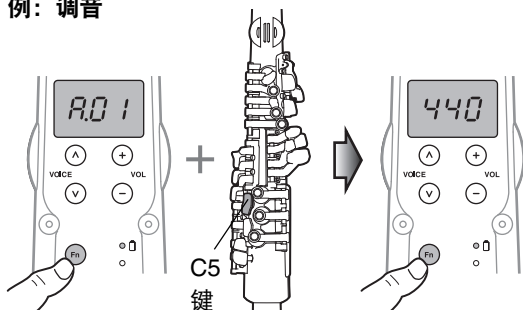

例：调音

- 2 在按住 [Fn] 按钮的同时，按下 VOICE [^]/[v] 按钮并选择预期值。

注

- 同时按下两个 VOICE [^]/[v] 按钮可将所设值恢复为默认出厂设置。

- 3 选择好值后，松开 [Fn] 按钮。
设置完成，系统返回音色选择界面。

功能	设置	按键
呼气阻力 确定音量随着持续呼气力度而变化的程度。数值越低，乐器对呼气力度反应的灵敏度越高。	1 至 5 默认值：3	C3
呼气反馈 确定音量随着最初呼气力度而变化的程度。数值越高，您吹奏出声音需要的呼气力度就越大。	1 至 10 默认值：5	Tc
按键反馈 在手指同时按下或松开多个按键时，避免时间差带来的杂音。数值越高，杂音就越少。	0 至 20 默认值：10	Ta
调音 调节乐器的整体音高。音高大小将在 LED 屏幕上显示。您可以在 427 到 453 Hz 的范围内，通过每次升高或降低 0.5 Hz 来调节音高。在 LED 显示屏上，一个小数点代表 0.5 Hz。	427 至 453 (Hz) 默认值：440	C5
自动关机 启用该功能，乐器便可以自动关机。右栏中数值将在 LED 屏幕上显示。	Off、5、10、15、30、60、120 (分钟) 默认值：30	Tf
蓝牙功能开启/关闭 开启或关闭蓝牙功能。开启蓝牙并把耳机连接到乐器上，您就可以通过蓝牙聆听智能设备或类似设备上播放的音乐。	On, Off 默认值：Off	Eb
混响 设置混响效果。设定值越大，混响效果越强。混响效果仅能通过耳机输出。 注 • 混响效果与 AUX IN 输入或通过蓝牙接收的音频数据互不影响。	Off (1 至 5) 默认值：3	G#