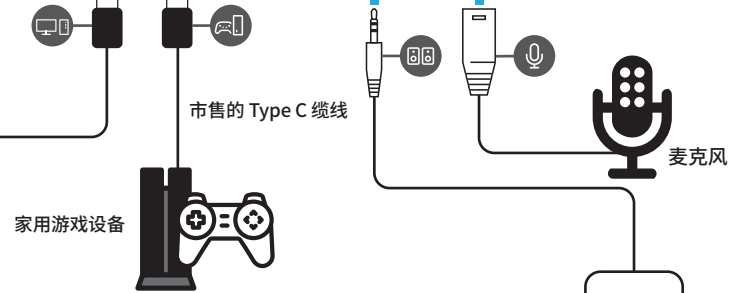

使用前，请务必阅读随附的安全指南。

©2023 Yamaha Corporation
Published 09/2023

2023年9月发行
MWEM-A0

ZG 02 GAME STREAMING MIXER

USB音频界面

ZH-CN 入门指南

前

USB(PC)
用于连接 PC 的 Type C USB 端口
* 支持 USB 2.0/高速

后

USB(游戏机)
用于连接游戏机(家用游戏设备)的 Type C USB 端口
* 支持 USB 2.0/全速