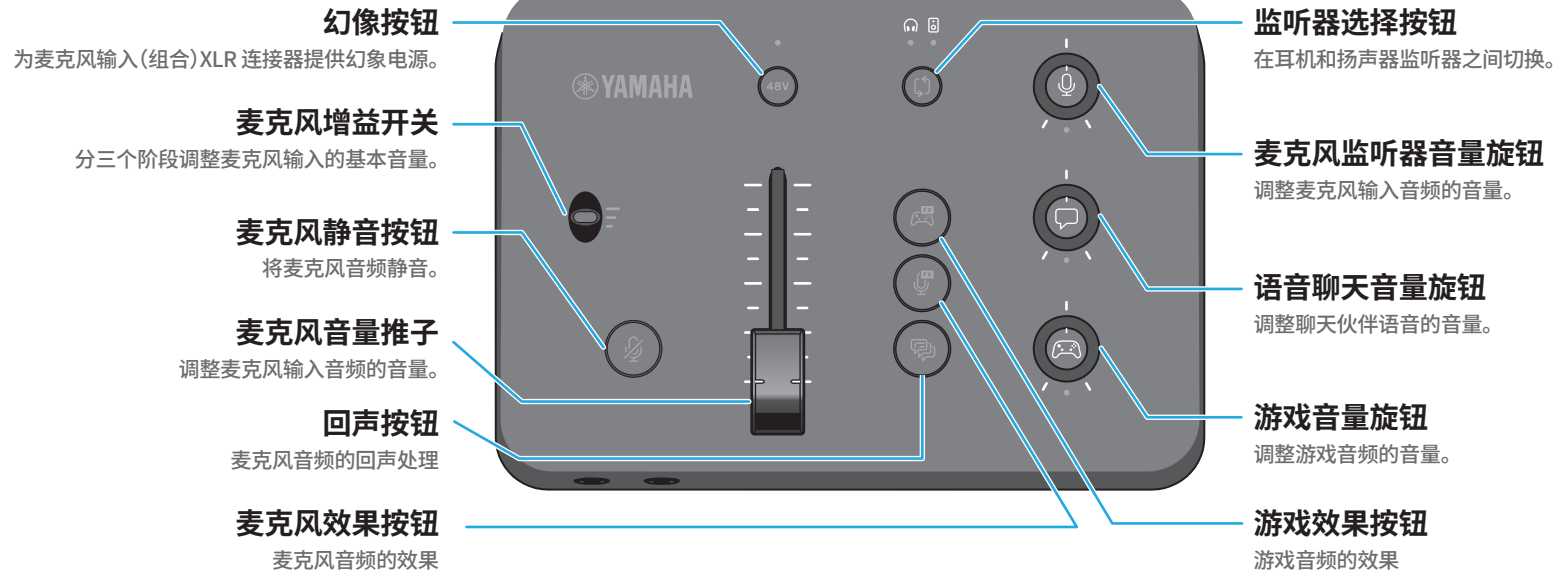

使用前，请务必阅读随附的安全指南。

©2023 Yamaha Corporation
Published 09/2023

2023年9月发行
MWEM-A0

ZG 02 GAME STREAMING MIXER

USB音频界面

ZH-CN 入门指南

前

USB(PC)
用于连接 PC 的 Type C USB 端口
* 支持 USB 2.0/高速

后

USB(游戏机)
用于连接游戏机(家用游戏设备)的 Type C USB 端口
* 支持 USB 2.0/全速