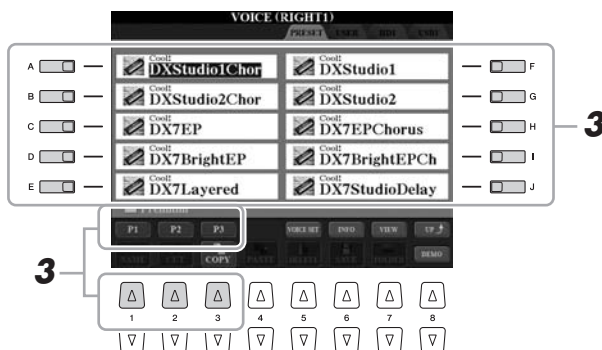

## Premium Voices afspelen

**1** Druk op de knop PART SELECT die overeenkomt met de part voor het afspelen van de gewenste Premium Voice.

Zorg dat ook de knop PART ON/OFF van de geselecteerde part is ingeschakeld.

**2** Druk op de [EXPANSION]-knop.

Als de display Voice Selection van Premium Voices niet wordt geopend, drukt u op de knop [8▲] (UP) en vervolgens op de knop [C] (Premium).

**3** Selecteer de gewenste Premium Voice.