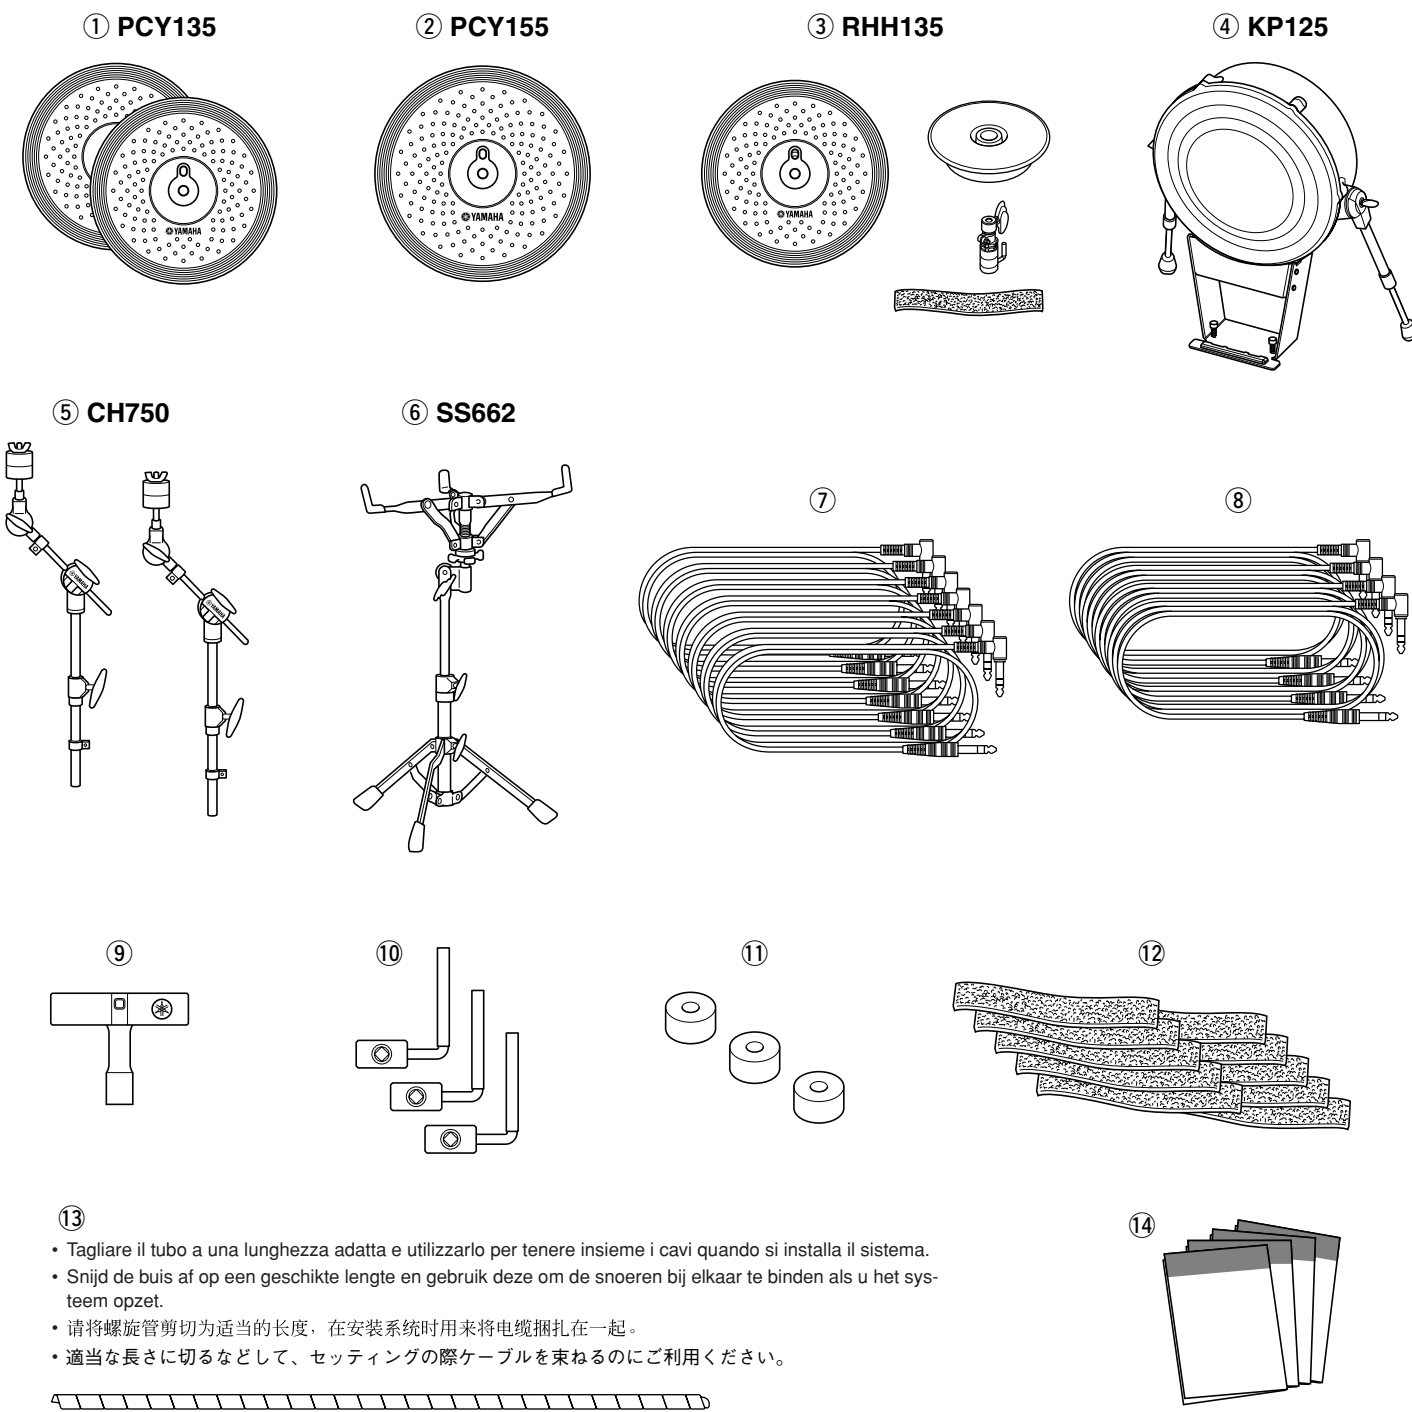

[Kartonnen doos 2] (DTT3KSP2)

- ⑮ Drumpad: **TP100** x 4
- ⑯ Snarepad: **TP120SD** x 1
- ⑰ Klembout (voor **TP100**) x 4
- ⑱ Bekkenhouder: **CH755** x 1
- ⑲ Hi-hatstandaard: **HS740A** x 1

中文

在每套衬垫中都包含如下配件。如果发现遗失项目，请与销售该套件的经销商联系。请参考使用说明书正确安装和使用每个产品。

[纸板箱 1] (DTT3KSP1)

- ① 钹垫: **PCY135** x 2
- ② 钹垫: **PCY155** x 1
- ③ 立镲垫: **RHH135** x 1
- ④ 低音垫: **KP125** x 1
- ⑤ 钹托架: **CH750** x 2
- ⑥ 军鼓支架: **SS662** x 1
- ⑦ 2.5米立体声耳机电缆(并行式) x 7
- ⑧ 4米立体声耳机电缆(并行式) x 4
- ⑨ 鼓音琴键 x 1
- ⑩ 固定件(用于 **PCY135/155**) x 3
- ⑪ 毛毡垫圈(用于 **PCY135/155**) x 3
- ⑫ 电缆束紧带 x 10
- ⑬ 螺旋管 2米 x 1
- ⑭ 使用说明书
  TP65/65S/100/120SD 使用说明书 x 1
  PCY65/65S/135/155 使用说明书 x 1
  RHH135 使用说明书 x 1
  KP125 使用说明书 x 1

[纸板箱 2] (DTT3KSP2)

- ⑮ 鼓垫: **TP100** x 4
- ⑯ 军鼓垫: **TP120SD** x 1
- ⑰ 固定螺栓(用于 **TP100**) x 4
- ⑱ 钹托架: **CH755** x 1
- ⑲ 立镲支架: **HS740A** x 1

日本語

これらのセットにはそれぞれ以下のものが同梱されています。万一不足のものがありましたら、お買い上げ店へご連絡ください。個々の製品の使用方法、セッティングのしかたにつきましては、個々の製品の取扱説明書を参照してください。

[梱装箱1](DTT3KSP1)

- ① シンバルパッド: **PCY135** x 2
- ② シンバルパッド: **PCY155** x 1
- ③ ハイハットパッド: **RHH135** x 1
- ④ キックパッド: **KP125** x 1
- ⑤ シンバルホルダー: **CH750** x 2
- ⑥ スネアスタンド: **SS662** x 1
- ⑦ 2.5mステレオフィोनケーブル(パラレルタイプ) x 7
- ⑧ 4mステレオフィオンケーブル(パラレルタイプ) x 4
- ⑨ チューニングキー x 1
- ⑩ 回り止め金具(**PCY135/155**用) x 3
- ⑪ フェルト(**PCY135/155**用) x 3
- ⑫ ケーブルバンド x 10
- ⑬ 2mスパイラルチューブ x 1
- ⑭ 取扱説明書
  TP65/65S/100/120SD x 1
  PCY65/65S/135/155 x 1
  RHH135 x 1
  KP125 x 1

[梱装箱2](DTT3KSP2)

- ⑮ タムパッド: **TP100** x 4
- ⑯ スネアパッド: **TP120SD** x 1
- ⑰ クランプボルト(**TP100**用) x 4
- ⑱ シンバルホルダー: **CH755** x 1
- ⑲ ハイハットスタンド: **HS740A** x 1

※ パッドセット(DTT3KSP1/2)に同梱されているパッド類の保証につきましては、各パッドの取扱説明書に記載の保証書をご利用ください。

[DTT3KSP1]