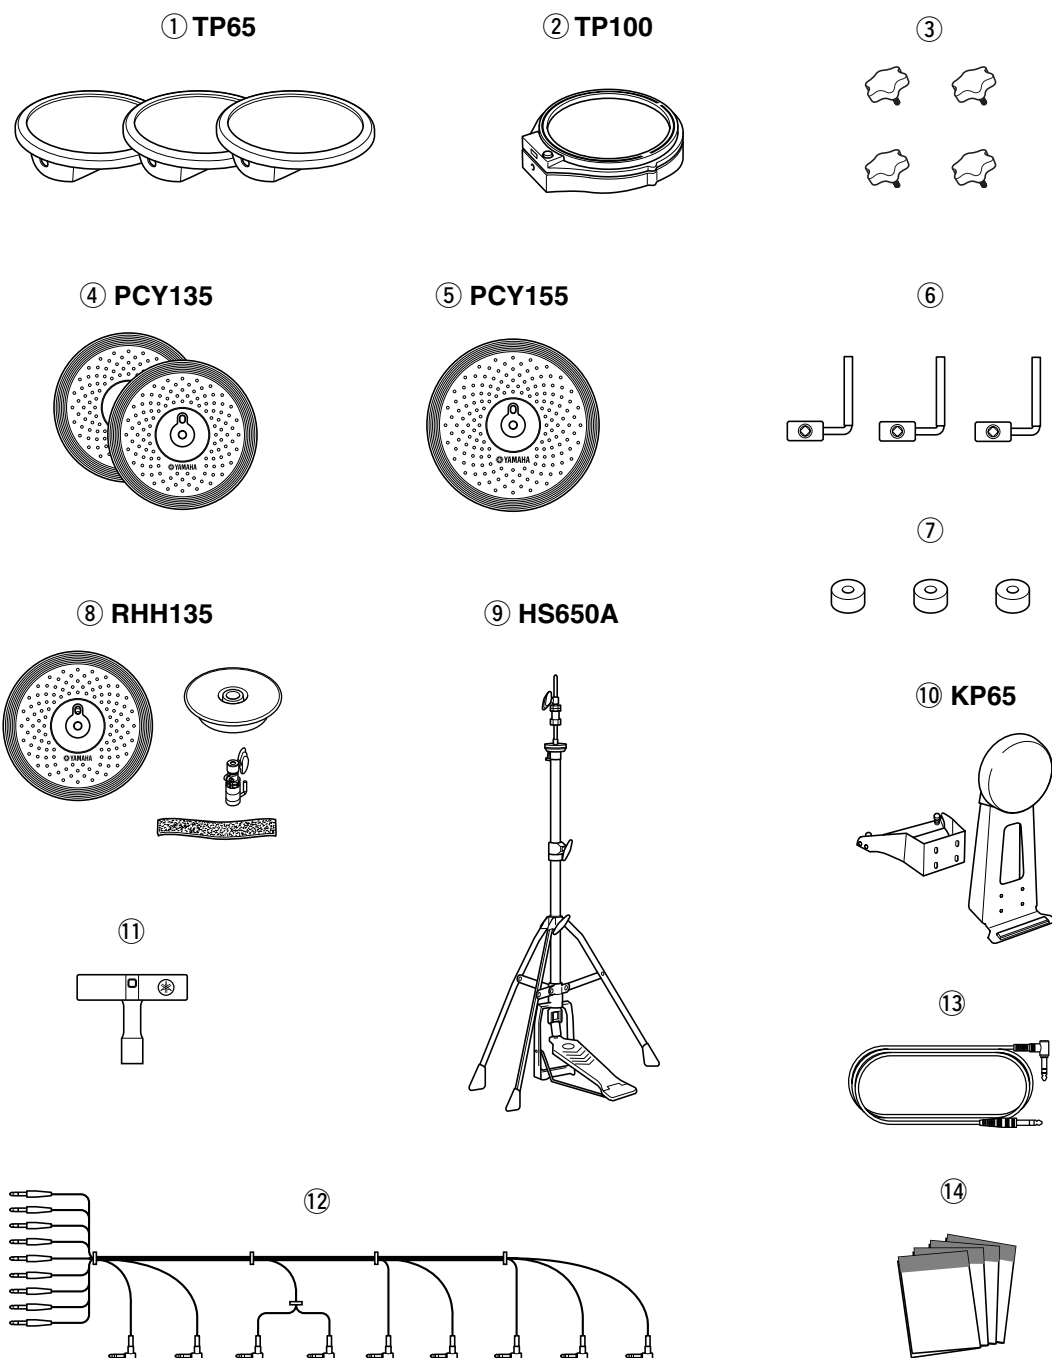

DTP4K2SP

- ① 鼓垫: **TP65** x 3
- ② 小鼓垫: **TP100** x 1
- ③ 夹紧螺栓 (用于 **TP65/100**): x 4
- ④ 钹垫: **PCY135** x 2
- ⑤ 钹垫: **PCY155** x 1
- ⑥ 限位器 (用于 **PCY135/155**): x 3
- ⑦ 毡垫圈 (用于 **PCY135/155**): x 3
- ⑧ 真实踩镲垫: **RHH135** x 1
- ⑨ 踩镲支架: **HS650A** x 1
- ⑩ 大鼓垫: **KP65** x 1
- ⑪ 鼓键 x 1
- ⑫ 9通道蛇状电缆 x 1
- ⑬ 4米立体声耳机电缆 (并联型) x 1
- ⑭ 使用说明书 TP65/65S/100/120SD x 1 PCY65/65S/135/155 x 1 KP65 x 1 RHH135 x 1

DTP4K2STD

- ① 鼓垫: **TP65** x 3
- ② 小鼓垫: **TP65S** x 1
- ③ 踩镲垫: **TP65S** x 1
- ④ 夹紧螺栓 (用于 **TP65/65S**): x 5
- ⑤ 钹垫: **PCY135** x 2
- ⑥ 限位器 (用于 **PCY135**): x 2
- ⑦ 毡垫圈 (用于 **PCY135**): x 2
- ⑧ 踩镲控制踏板: **HH65** x 1
- ⑨ 大鼓垫: **KP65** x 1
- ⑩ 鼓键 x 1
- ⑪ 9通道蛇状电缆 x 1
- ⑫ 使用说明书 TP65/65S/100/120SD x 1 PCY65/65S/135/155 x 1 KP65 x 1 HH65 x 1

日本語

これらのセットにはそれぞれ以下のものが同梱されています。万一不足のものがありましたら、お買い上げ店へご連絡ください。個々の製品の使用方法、セッティングのしかたにつきましては、個々の製品の取扱説明書を参照してください。

DTP4K2SP

- ① タムパッド: **TP65** x 3
- ② スネアパッド: **TP100** x 1
- ③ クランプボルト (**TP65/100** 用): x 4
- ④ シンバルパッド: **PCY135** x 2
- ⑤ シンバルパッド: **PCY155** x 1
- ⑥ 回り止め金具 (**PCY135/155** 用) x 3
- ⑦ フェルト (**PCY135/155** 用) x 3
- ⑧ リアルハイハットパッド: **RHH135** x 1
- ⑨ ハイハットスタンド: **HS650A** x 1
- ⑩ キックパッド: **KP65** x 1
- ⑪ チューニングキー x 1
- ⑫ 9ch マルチケーブル x 1
- ⑬ 4m ステレオフォーオンケーブル (パラレルタイプ) x 1
- ⑭ 取扱説明書 TP65/65S/100/120SD x 1 PCY65/65S/135/155 x 1 KP65 x 1 RHH135 x 1

DTP4K2STD

- ① タムパッド: **TP65** x 3
- ② スネアパッド: **TP65S** x 1
- ③ ハイハットパッド: **TP65S** x 1
- ④ クランプボルト (**TP65/65S** 用): x 5
- ⑤ シンバルパッド: **PCY135** x 2
- ⑥ 回り止め金具 (**PCY135** 用) x 2
- ⑦ フェルト (**PCY135** 用) x 2
- ⑧ ハイハットコントロールペダル: **HH65** x 1
- ⑨ キックパッド: **KP65** x 1
- ⑩ チューニングキー x 1
- ⑪ 9ch マルチケーブル x 1
- ⑫ 取扱説明書 TP65/65S/100/120SD x 1 PCY65/65S/135/155 x 1 KP65 x 1 HH65 x 1

※ パッドセット (DTP4K2SP/DTP4K2STD) に同梱されているパッド類の保証につきましては、各パッドの取扱説明書に記載の保証書をご利用ください。

DTP4K2SP